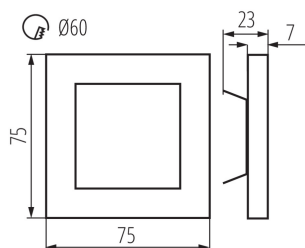

LED schodišťové svítidlo

APUS je moderní design spojený s atraktivním světelným efektem. Je to skvělý nápad pro osvětlení schodišť a chodeb nebo pro zvýraznění interiérového designu pokojů. Unikátní konstrukce svítidla zaručuje rovnoměrné rozptýlení světla. Verze AC je vybavena napájením 230 V, která se vejde do montážní krabice, a verze PIR je vybavena čidlem pohybu. Čidlo detekuje pohyb/zapíná osvětlení bez ohledu na okolní intenzitu světla.

VŠEOBECNÉ ÚDAJE:

K zabudování do zdi: ano

Barva: bílá

Místo montáže: k zabudování do zdi

Místo použití: uvnitř

Minimální vzdálenost od osvětlovaného objektu: 0,1m

Možnost spolupráce se stmívačem: ne

Vyměnitelný světelný zdroj: ne

Délka [mm]: 75

Šířka [mm]: 23

Výška [mm]: 75

Délka vodiče [m]: 0.18

Požadovaný průměr montážní krabice [Ømm]: 60

Rozměry montážního otvoru [mm]: 60

Integrovaný LED zdroj světla: ano

TECHNICKÉ ÚDAJE:

Jmenovité napětí [V]: 12 DC

Maximální výkon [W]: 0,8

Třída ochrany před úrazem elektrickým proudem: III

Typ diody: LED SMD

Světelný tok [lm]: 14

Barva světla: bílá

Teplota chromatičnosti [K]: 4000

Stejnorodost barev [SDCM]: ≤6

Index podání barev Ra: ≥80

Životnost [h]: 50000

Počet cyklů zap/vyp: ≥20000

Rozsah okolních teplot, kterým může být výrobek vystaven [°C]: 5÷25

Materiál korpusu: leštěná nerezová ocel, plast

Typ přípojky: volné konce kabelů

Součástí svítidla jsou vestavěné LED zdroje s energetickými třídami: A++,A+,A

Doba nahřívání lampy [s]: ≤1

Doba zapálení lampy [s]: ≤0,5