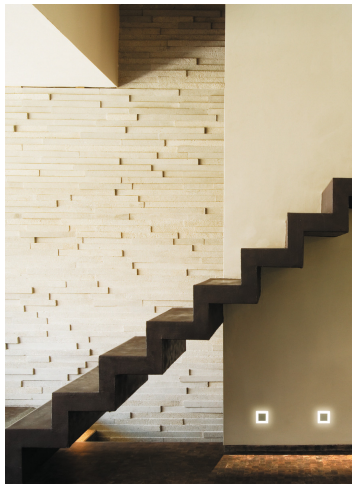

LED schodišťové svítidlo