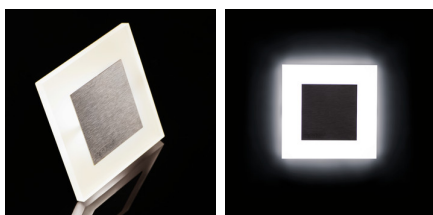

LED schodišťové svítidlo

APUS je moderní design spojený s atraktivním světelným efektem. Je to skvělý nápad pro osvětlení schodišť a chodeb nebo pro zvýraznění interiérového designu pokojů. Unikátní konstrukce svítidla zaručuje rovnoměrné rozptýlení světla. Verze AC je vybavena napájením 230 V, která se vejde do montážní krabice, a verze PIR je vybavena čidlem pohybu. Čidlo detekuje pohyb/zapíná osvětlení bez ohledu na okolní intenzitu světla.

VŠEOBECNÉ ÚDAJE:

K zabudování do zdi: ano

Barva: bílá

Místo montáže: k zabudování do zdi

Místo použití: uvnitř

Minimální vzdálenost od osvětlovaného objektu: 0,1m

Možnost spolupráce se stmívačem: ne

Vyměnitelný světelný zdroj: ne