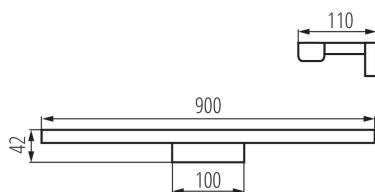

VŠEOBECNÉ ÚDAJE:

Barva: černá

Místo montáže: k usazení na zeď

Místo použití: uvnitř

Minimální vzdálenost od osvětlovaného objektu: 0,1m

Možnost spolupráce se stmívačem: ne

Směr svícení svítidla: dole

Délka [mm]: 900

Materiál korpusu: hliníková slitina

Typ přípojky: šroubová svorkovnice

Rozsah průměrů používaných vodičů [mm²]: $0,75 \div 1,5$

Doba nahřívání lampy [s]: ≤ 1

Doba zapálení lampy [s]: $\leq 0,5$

Stupeň krytí IP: 44