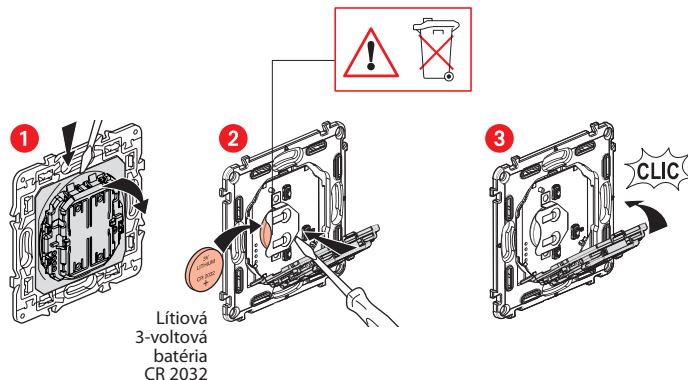

Výmena batérie

ZJEDNODUŠENÉ EURÓPSKE VYHLÁSENIE O ZHODE

Dolepodpísaná

Legrand

hlasuje, že rádioelektrické zariadenie uvedené v týchto pokynoch
spĺňa smernicu 2014/53/EÚ.

Úplné znenie európskeho vyhlásenia o zhode je dostupné na tejto
internetovej stránke:

www.legrandoc.com