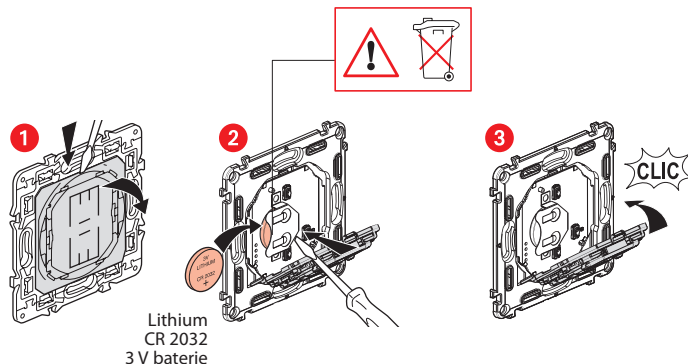

Výměna baterie

ZJEDNODUŠENÉ EU PROHLÁŠENÍ O SHODĚ

Níže podepsaný,

Legrand

prohlašuje že rádio-elektronické zařízení popisované
v tomto návodu odpovídá nařízení 2014/53/EU.

Plný text tohoto EU prohlášení
je dostupný na stránce:

www.legrandoc.com