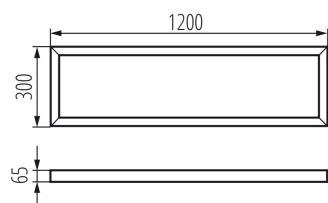

Přisazený rámeček

VŠEOBECNÉ ÚDAJE:

Barva: bílá

Místo montáže: k usazení na strop

Délka [mm]: 1200

Šířka [mm]: 300

Výška [mm]: 65

TECHNICKÉ ÚDAJE:

Materiál: ocel