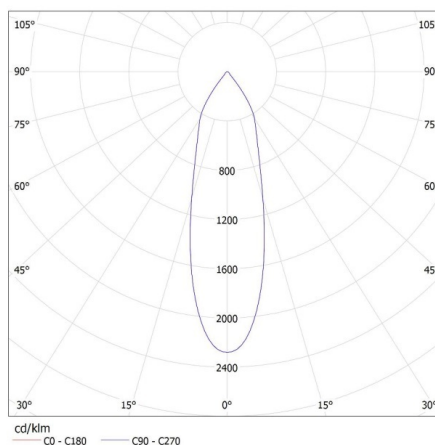

KANLUX S.A. (kat 33136+33143) ATL1 30W-940-S6-W + 33143 / LDC (Polar)