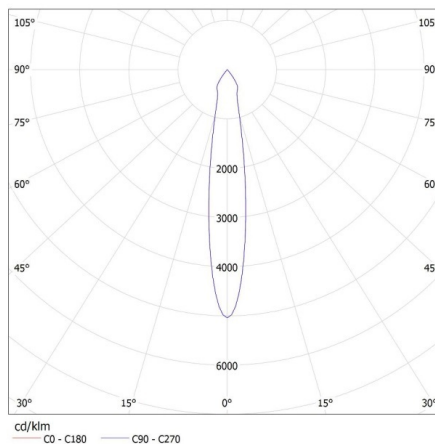

Reflektor na lištový systém

KANLUX S.A. (kat 33136+33142) ATL1 30W-940-S6-W + 33142 / LDC (Polar)