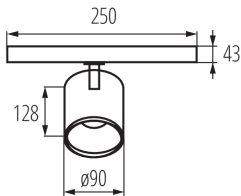

Reflektor na lištový systém