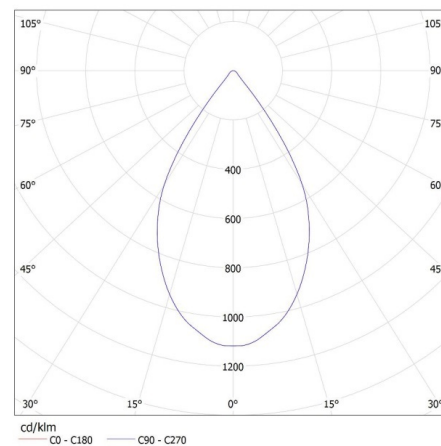

KANLUX S.A. (kat 33136) ATL1 30W-940-S6-W / LDC (Polar)