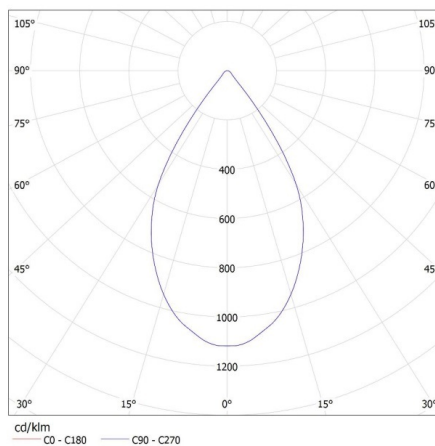

KANLUX S.A. (kat 33134) ATL1 30W-930-S6-W / LDC (Polar)