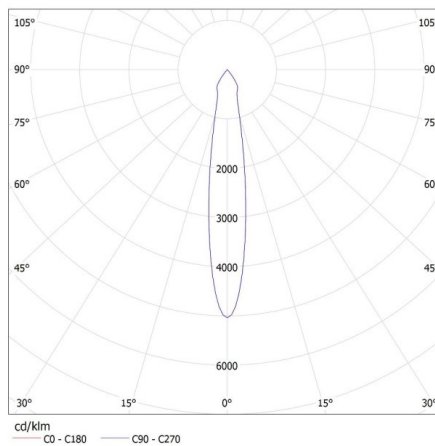

Reflektor na lištový systém

KANLUX S.A. (kat 33134+33142) ATL1 30W-930-S6-W + 33142 / LDC (Polar)