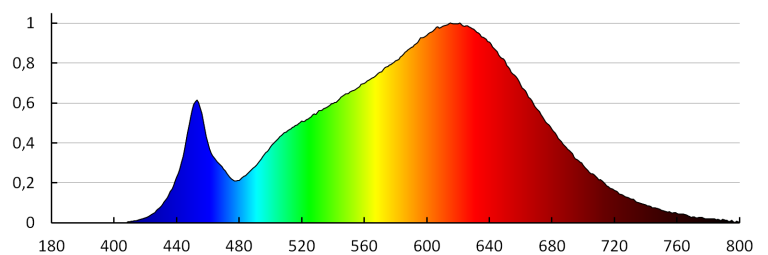

Reflektor na lištový systém

Doba zapálení lampy [s]: $\leq 0,5$

Svítidlo pohyblivé v horizontálním rozsahu [°]: 315

Svítidlo pohyblivé ve vertikální rozsahu [°]: 90

Stupeň krytí IP: 20

DALŠÍ INFORMACE:

- k montáži na lištový systém TEAR N
- Certifikát PZH: Číslo B-BK-60212-0487 / 20, platný do 15.12.2025