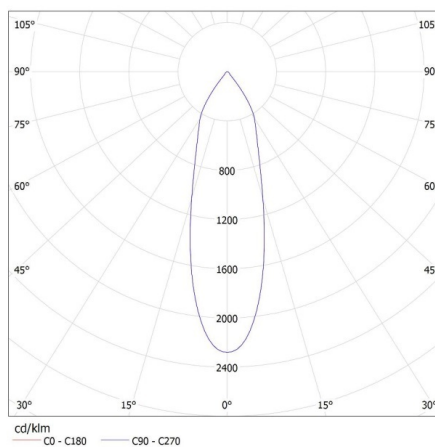

KANLUX S.A. (kat 33134+33143) ATL1 30W-930-S6-W + 33143 / LDC (Polar)