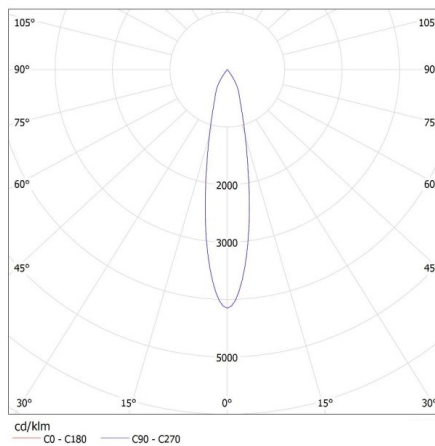

33132 ATL1 18W-940-S6-W

Reflektor na lištový systém

KANLUX S.A. (kat 33132+33140) ATL1 18W-940-S6-W + 33140 / LDC (Polar)