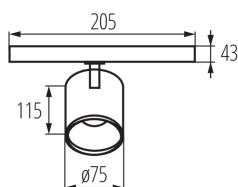

Reflektor na lištový systém

5 let záruky shodně s podmínkami záručního prohlášení dostupného na [internetové stránce](#)

Kanlux ACORD ATL1 jsou integrovaná svítidla pro montáž na 3-obvodové lišty. Svítidla, která můžeme přizpůsobit našim individuálním potřebám. Můžeme si vybrat bílou nebo černou barvu, dva výkony (18 W a 30 W), barvu světla a úhel svícení (standard je 60°, ale můžeme samostatně vyměnit reflektor a změnit úhel na 15° nebo 36°) v závislosti na tom, zda chceme osvětlit povrch nebo konkrétní detail. Kanlux ACORD ATL 1 představuje 50 000 hodin životnosti a 5letou záruku. Značkové klíčové komponenty (LED COB a napájení), vysoký stupeň podání skutečných barev (CRI > 90) a eliminace efektu oslnění (UGR < 19) jsou dalšími výhodami těchto jedinečných svítidel.

VŠEOBECNÉ ÚDAJE:

Barva: bílá

Místo montáže: na szynę TEAR

Místo použití: uvnitř

Minimální vzdálenost od osvětlovaného objektu: 0,5m

Možnost spolupráce se stmívačem: ne

Integrovaný LED zdroj světla: ano

TECHNICKÉ ÚDAJE:

Jmenovité napětí [V]: 220-240 AC

Jmenovitá frekvence [Hz]: 50

Maximální výkon [W]: 18

Třída ochrany před úrazem elektrickým proudem: II

Typ diody: LED COB

Světelný tok [lm]: 1800

Barva světla: bílá

Náhradní teplota chromatičnosti [K]: 4000

Stálost barev v násobcích MacAdamovy elipsy: ≤6

Index podání barev: 90

Životnost [h]: 50000

Počet cyklů zap/vyp: ≥30000

Úhel svícení [°]: 60

Světelná účinnost [lm/W]: 100

Rozsah okolních teplot, kterým může být výrobek vystaven [°C]: 5÷25

Materiál korpusu: hliníková slitina

Materiál ochranného skla: plast

Doba nahřívání lampy [s]: ≤1