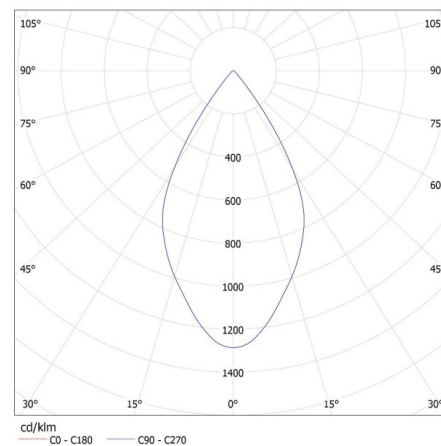

KANLUX S.A. (kat 33132) ATL1 18W-940-S6-W / LDC (Polar)