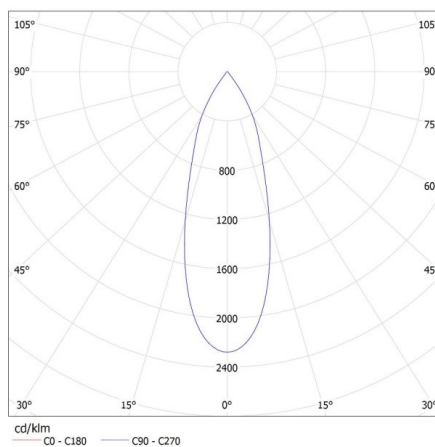

KANLUX S.A. (kat 33132+33141) ATL1 18W-940-S6-W + 33141 / LDC (Polar)