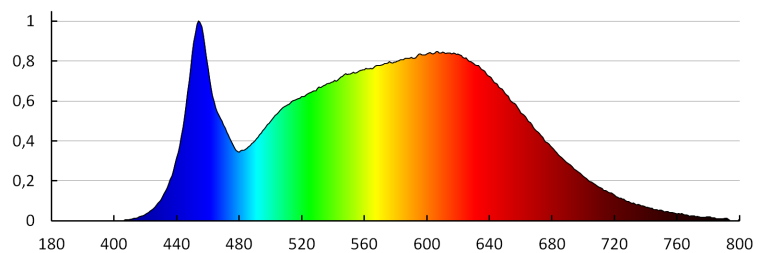

Reflektor na lištový systém

Doba zapálení lampy [s]: $\leq 0,5$

Svítidlo pohyblivé v horizontálním rozsahu [°]: 315

Svítidlo pohyblivé ve vertikální rozsahu [°]: 90

Stupeň krytí IP: 20

DALŠÍ INFORMACE:

- •
- k montáži na lištový systém TEAR N
- Certifikát PZH: Číslo B-BK-60212-0487 / 20, platný do 15.12.2025