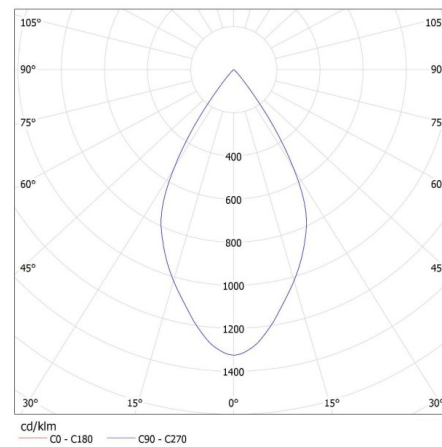

Reflektor na lištový systém

Doba zapálení lampy [s]: $\leq 0,5$

Svítidlo pohyblivé v horizontálním rozsahu [°]: 315

Svítidlo pohyblivé ve vertikální rozsahu [°]: 90

Stupeň krytí IP: 20

DALŠÍ INFORMACE:

- 5 let záruky shodně s podmínkami záručního prohlášení dostupného na internetové stránce