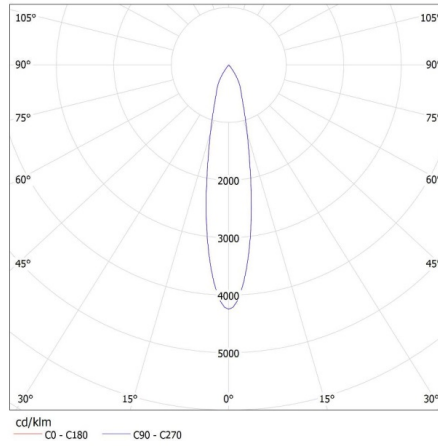

33131 ATL1 18W-930-S6-B

Reflektor na lištový systém

KANLUX S.A. (kat 33131+33140) ATL1 18W-930-S6-B + 33140 / LDC (Polar)

Luminaire: KANLUX S.A. (kat 33131+33140) ATL1 18W-930-S6-B + 33140
Lamps: 1 x ATL1 18W-930-S6