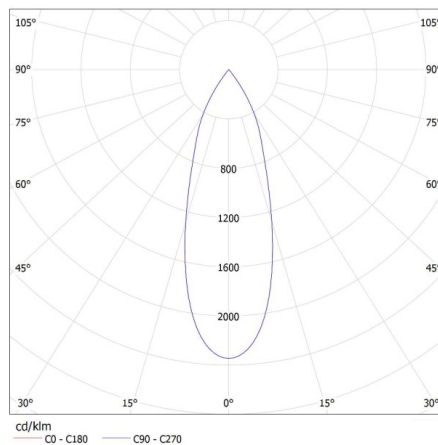

KANLUX S.A. (kat 33131+33141) ATL1 18W-930-S6-B + 33141 / LDC (Polar)

Luminaire: KANLUX S.A. (kat 33131+33141) ATL1 18W-930-S6-B + 33141
Lamps: 1 x ATL1 18W-930-S6