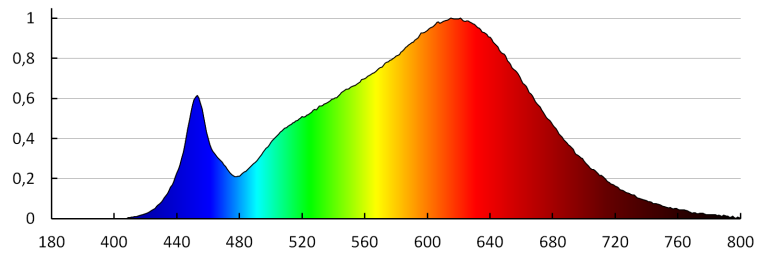

DALŠÍ INFORMACE:

- 5 let záruky shodně s podmínkami záručního prohlášení dostupného na internetové stránce

KANLUX S.A. (kat 33131) ATL1 18W-930-S6-B / LDC (Polar)