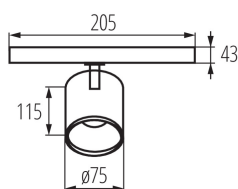

Reflektor na lištový systém

Kanlux ACORD ATL 1 jsou integrovaná svítidla pro montáž na třífázové kolejnicové vedení. Svítidla, která můžeme přizpůsobit našim individuálním potřebám. Můžeme si vybrat bílou nebo černou barvu, dva výkony (18 W a 30 W), barvu světla a úhel svícení (standard je 60°, ale můžeme samostatně vyměnit reflektor a změnit úhel na 15° nebo 36°) v závislosti na tom, zda chceme osvětlit povrch nebo konkrétní detail. Kanlux ACORD ATL 1 představuje 50 000 hodin životnosti a 5letou záruku. Značkové klíčové komponenty (LED COB a napájení), vysoký stupeň podání skutečných barev (CRI > 90) a eliminace efektu oslnění (UGR < 19) jsou dalšími výhodami těchto jedinečných svítidel.

VŠEOBECNÉ ÚDAJE:

Barva: černá
Místo montáže: na liště TEAR
Místo použití: uvnitř
Minimální vzdálenost od osvětlovaného objektu: 0,5m
Možnost spolupráce se stmívačem: ne
Vyměnitelný světelný zdroj: ne
Integrovaný LED zdroj světla: ano

TECHNICKÉ ÚDAJE:

Jmenovité napětí [V]: 220-240 AC
Jmenovitá frekvence [Hz]: 50
Maximální výkon [W]: 18
Třída ochrany před úrazem elektrickým proudem: II
Typ diody: LED COB
Světelný tok [lm]: 1700
Barva světla: teplá bílá
Teplota chromatičnosti [K]: 3000
Stejnorodost barev [SDCM]: ≤6
Index podání barev Ra: ≥90
Životnost [h]: 50000
Počet cyklů zap/vyp: ≥30000
Úhel svícení [°]: 60
Světelná účinnost [lm/W]: 94
Rozsah okolních teplot, kterým může být výrobek vystaven [°C]: 5÷25
Materiál korpusu: hliníková slitina
Materiál ochranného skla: plast
Součástí svítidla jsou vestavěné LED zdroje s energetickými třídami: A++, A+, A
Doba nahřívání lampy [s]: ≤1