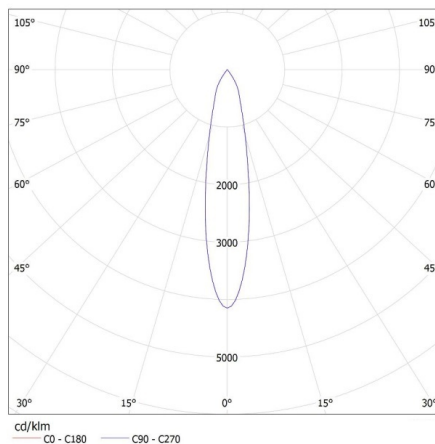

Reflektor na lištový systém

KANLUX S.A. (kat 33130+33140) ATL1 18W-930-S6-W + 33140 / LDC (Polar)