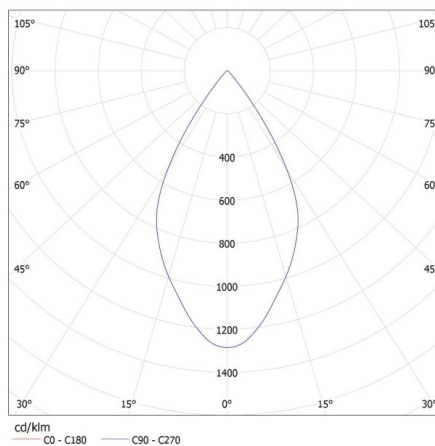

KANLUX S.A. (kat 33130) ATL1 18W-930-S6-W / LDC (Polar)