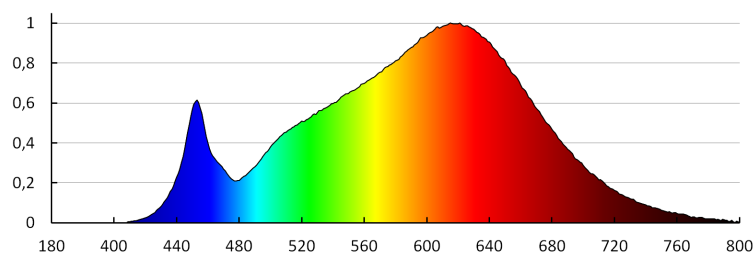

Reflektor na lištový systém

Doba zapálení lampy [s]: $\leq 0,5$

Svítidlo pohyblivé v horizontálním rozsahu [°]: 315

Svítidlo pohyblivé ve vertikální rozsahu [°]: 90

Stupeň krytí IP: 20

DALŠÍ INFORMACE:

- k montáži na lištový systém TEAR N
- Certifikát PZH: Číslo B-BK-60212-0487 / 20, platný do 15.12.2025