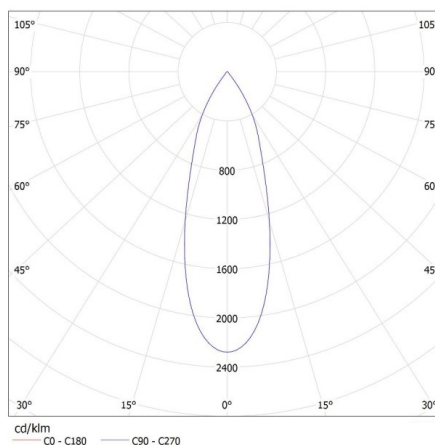

KANLUX S.A. (kat 33130+33141) ATL1 18W-930-S6-W + 33141 / LDC (Polar)