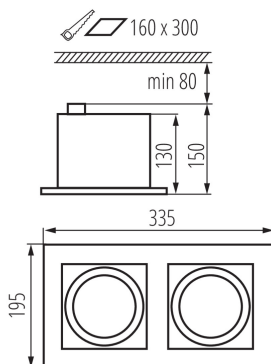

VŠEOBECNÉ ÚDAJE:

Barva: bílá

Místo montáže: k zabudování do stropu

Místo použití: uvnitř

Minimální vzdálenost od osvětlovaného objektu: 0,5m

Vyměnitelný světelný zdroj: ano

Zdroj světla v balení: ne

Délka [mm]: 335

Šířka [mm]: 195

Výška [mm]: 150

Montážní otvor [mm]: 300x160

TECHNICKÉ ÚDAJE:

Jmenovité napětí [V]: 220-240 AC

Jmenovitá frekvence [Hz]: 50

Maximální výkon [W]: 2 x max 25

Třída ochrany před úrazem elektrickým proudem: II

Typ přípojky: šroubová svorkovnice

Rozsah průměrů používaných vodičů [mm²]: 1,5

Regulace úhlu svítidla: ve dvou osách

Regulace úhlu svítidla [°]: 65/35

Stupeň krytí IP: 20

Svítidlo typu downlight