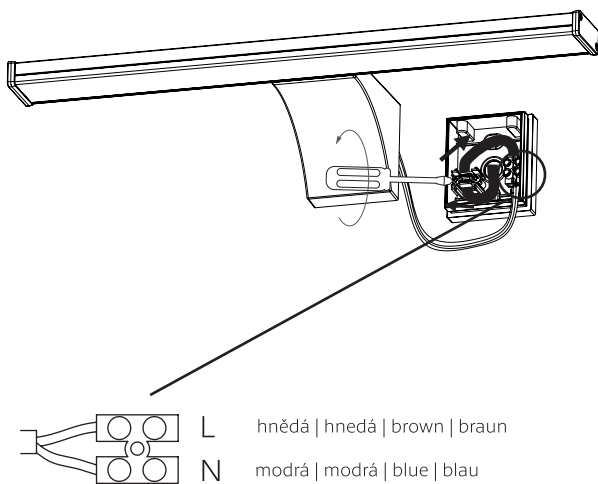

Instalace | Inštalácia | Installation | Installierung

Model	W	lm	mA	K	☼	kg
PN12100004	8	680	65	3000	400	194g
PN12300004	8	720	65	4000	400	194g
PN12100005	12	1020	100	3000	600	240g
PN12300005	12	1080	100	4000	600	240g
PN12100008	8	680	65	3000	400	194g
PN12300008	8	720	65	4000	400	194g
PN12100009	12	1020	100	3000	600	240g
PN12300009	12	1080	100	4000	600	240g

1

2

3

4

5

Technické údaje se mohou změnit bez předchozího upozornění.
Technické údaje sa môžu zmeniť bez predchádzajúceho upozornenia.

Technical data can be changed without previous notice.
Technische Daten können sich ohne vorheriges Hinweits verändern.