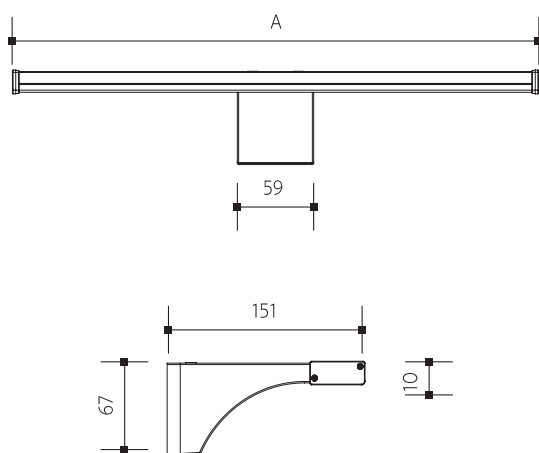

Instalace | Inštalácia | Installation | Installierung

Model	W	lm	mA	K	☼	kg
PN12100004	8	680	65	3000	400	194g
PN12300004	8	720	65	4000	400	194g
PN12100005	12	1020	100	3000	600	240g
PN12300005	12	1080	100	4000	600	240g
PN12100008	8	680	65	3000	400	194g
PN12300008	8	720	65	4000	400	194g
PN12100009	12	1020	100	3000	600	240g
PN12300009	12	1080	100	4000	600	240g