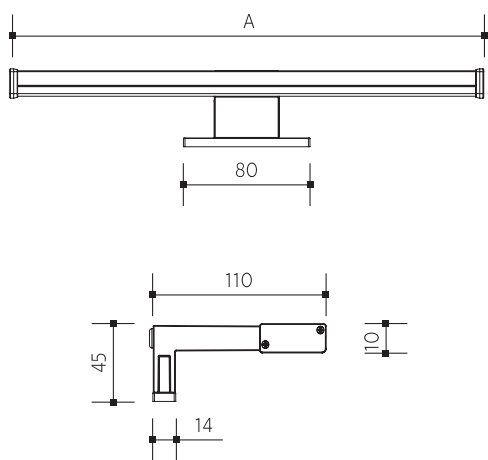

Instalace | Inštalácia | Installation | Installierung

Model	W	lm	mA	K		
PN12100002	8	680	65	3000	400	190g
PN12300002	8	720	65	4000	400	190g
PN12100003	12	1020	100	3000	600	245g
PN12300003	12	1080	100	4000	600	245g
PN12100006	8	680	65	3000	400	190g
PN12300006	8	720	65	4000	400	190g
PN12100007	12	1020	100	3000	600	245g
PN12300007	12	1080	100	4000	600	245g