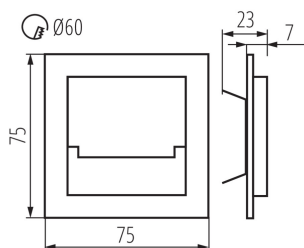

LED schodišťové svítidlo

SABÍK je moderní design spojený s atraktivním světelným efektem. Je to skvělý nápad pro osvětlení schodišť a chodeb nebo pro zvýraznění interiérového designu pokojů. Unikátní konstrukce svítidla zaručuje rovnoměrné rozptýlení světla. Verze AC je vybavena napájením 230 V, která se vejde do montážní krabice, a verze PIR je vybavena čidlem pohybu. Čidlo detekuje pohyb/zapíná osvětlení bez ohledu na okolní intenzitu světla.

VŠEOBECNÉ ÚDAJE:

K zabudování do zdi: ano

Barva: černá

Místo montáže: k zabudování do zdi

Místo použití: uvnitř

Minimální vzdálenost od osvětlovaného objektu: 0,1m

Možnost spolupráce se stmívačem: ne

Vyměnitelný světelný zdroj: ne

Délka [mm]: 75

Šířka [mm]: 23

Výška [mm]: 75

Délka vodiče [m]: 0.18

Požadovaný průměr montážní krabičky [Ømm]: 60

Rozměry montážního otvoru [mm]: 60

Integrovaný LED zdroj světla: ano

TECHNICKÉ ÚDAJE:

Jmenovité napětí [V]: 12 DC

Maximální výkon [W]: 0.8

Třída ochrany před úrazem elektrickým proudem: III

Typ diody: LED SMD

Světelný tok [lm]: 13

Barva světla: teplá bílá

Teplota chromatičnosti [K]: 3000

Stejnorodost barev [SDCM]: ≤6

Index podání barev Ra: ≥80

Životnost [h]: 50000

Počet cyklů zap/vyp: ≥20000

Světelná účinnost [lm/W]: 16

Rozsah okolních teplot, kterým může být výrobek vystaven [°C]: 5÷25

Materiál korpusu: leštěná nerezová ocel, plast

Typ přípojky: volné konce kabelů

Součástí svítidla jsou vestavěné LED zdroje s energetickými třídami: A++,A+,A

Doba nahřívání lampy [s]: ≤1