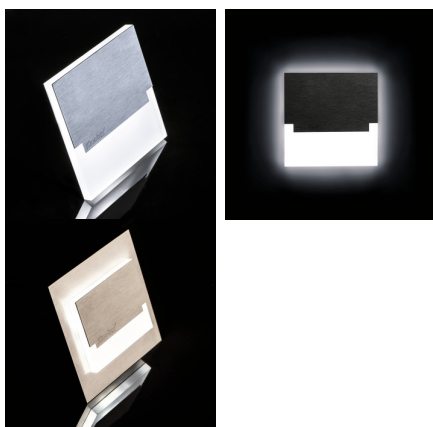

### LED schodišťové svítidlo

SABÍK je moderní design spojený s atraktivním světelným efektem. Je to skvělý nápad pro osvětlení schodišť a chodeb nebo pro zvýraznění interiérového designu pokojů. Unikátní konstrukce svítidla zaručuje rovnoměrné rozptýlení světla. Verze AC je vybavena napájením 230 V, která se vejde do montážní krabice, a verze PIR je vybavena čidlem pohybu. Čidlo detekuje pohyb/zapíná osvětlení bez ohledu na okolní intenzitu světla.

#### VŠEOBECNÉ ÚDAJE:

**K zabudování do zdi:** ano

**Barva:** černá

**Místo montáže:** k zabudování do zdi

**Místo použití:** uvnitř

**Minimální vzdálenost od osvětlovaného objektu:** 0,1m

**Možnost spolupráce se stmívačem:** ne

**Materiál korpusu:** leštěná nerezová ocel, plast

**Typ přípojky:** volné konce kabelů

**Součástí svítidla jsou vestavěné LED zdroje s energetickými třídami:** A++,A+,A

**Doba nahřívání lampy [s]:** ≤1