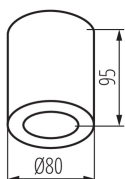

Stropní bodové svítidlo

IP
44

MODERN
design

KANLUX SANI jsou přisazená svítidla. Vyznačují se jednoduchým stylem a dostupností ve dvou barvách - bílé a černé. Vysoký stupeň krytí svítidel (IP44) umožňuje jejich použití v místnostech, kde jsou elektrická zařízení vystavena zvýšené vlhkosti a riziku zaplavení vodou, mimo jiné koupelna a kuchyň. Univerzální tvar a povrchová úprava vám umožní kombinovat je s produkty Kanlux BORD, Kanlux MINI BORD a Kanlux LARITO.

VŠEOBECNÉ ÚDAJE:

Barva: černá

Místo montáže: k usazení na strop

Místo použití: uvnitř

Minimální vzdálenost od osvětlovaného objektu: 0,5m

Vyměnitelný světelný zdroj: ano

Výrobek není určen k pokrytí termoizolačním materiálem: ano

Zdroj světla v balení: ne

Výška [mm]: 95

Průměr [mm]: 80

TECHNICKÉ ÚDAJE:

Jmenovité napětí [V]: 220-240 AC

Jmenovitá frekvence [Hz]: 50/60

Maximální výkon [W]: max 10

Třída ochrany před úrazem elektrickým proudem: II

Materiál difuzoru: plast

Zdroj světla: PAR16

Patice: GU10

Rozsah okolních teplot, kterým může být výrobek vystaven [°C]: 5÷25

Svítidlo je určeno světelným zdrojům s energetickými třídami: A++,A+,A

Materiál korpusu: hliníková slitina

Typ přípojky: šroubová svorkovnice

Rozsah průměrů používaných vodičů [mm²]: 0,75÷1,5

Stupeň krytí IP: 44