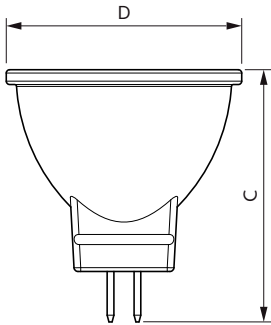

Rozměrové výkresy

Product	D	C
CorePro LED spot 2.3-20W 827 MR11 36D	35,5 mm	39,5 mm

Classic MR11 2.5W-20W 184lm 36D 2700K

Fotometrické údaje

LEDspot Classic MR11 36D 2700K

LEDspot Classic MR11 36D 2700K

LEDspot Classic MR11 36D 2700K