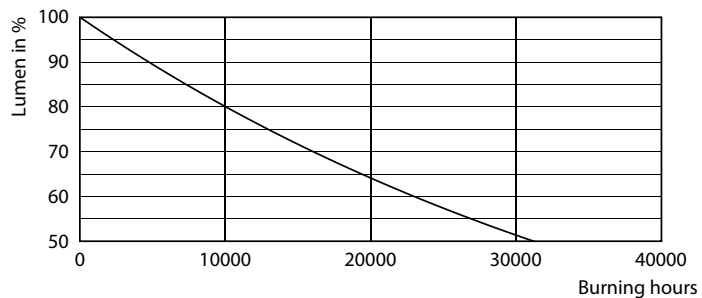

CorePro LEDspot LV

Životnost

LEDspot Classic MR11 36D 2700K

LEDspot Classic MR11 36D 2700K