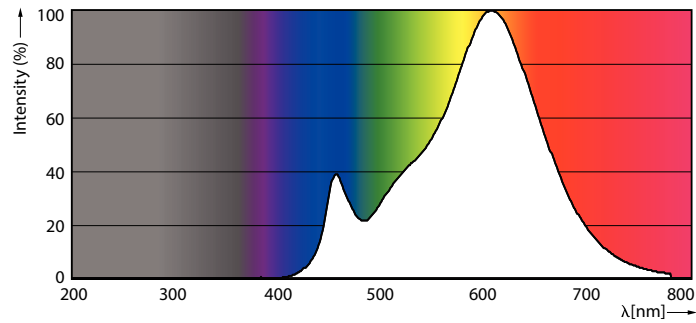

Fotometrické údaje

LEDspot Classic MR11 36D 2700K

LEDspot Classic MR11 36D 2700K