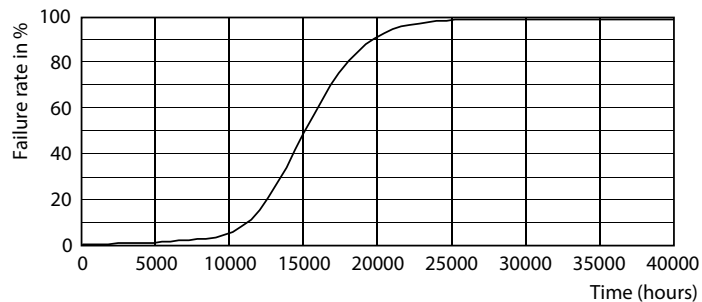

CorePro LEDspot LV

Životnost

LEDspot Classic MR11 36D 2700K

LEDspot Classic MR11 36D 2700K