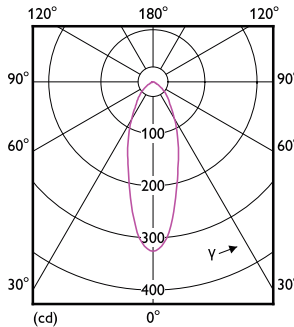

Rozměrové výkresy

Product	D	C
CorePro LED spot 2.3-20W 827 MR11 36D	35,5 mm	39,5 mm

Classic MR11 2.5W-20W 184lm 36D 2700K

Fotometrické údaje

LEDspot Classic MR11 36D 2700K

LEDspot Classic MR11 36D 2700K

LEDspot Classic MR11 36D 2700K