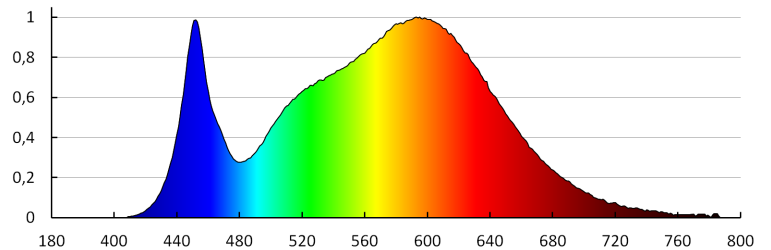

Doba zapálení lampy [s]: $\leq 0,5$
Stupeň krytí IP: 65/20

KANLUX S.A. (kat 29582) AREL LED DL 6W-NW / LDC (Polar)