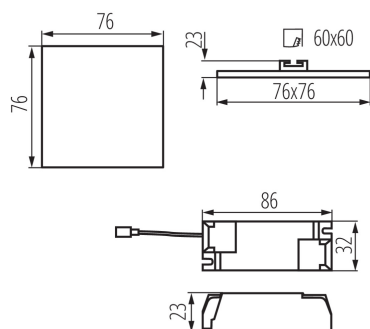

Výrobek není určen k pokrytí termoizolačním materiálem: ano

Délka [mm]: 76

Šířka [mm]: 76

Výška [mm]: 23

Montážní otvor [mm]: 60x60

Integrovaný LED zdroj světla: ano

TECHNICKÉ ÚDAJE:

Jmenovité napětí [V]: 220-240 AC

Materiál korpusu: hliníková slitina

Typ přípojky: svorkovnice

Rozsah průměrů používaných vodičů [mm²]: 0,75-1,5

Součástí svítidla jsou vestavěné LED zdroje s energetickými třídami: A++,A+,A

Doba nahřívání lampy [s]: ≤1