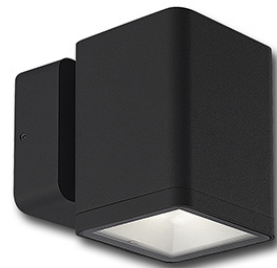

## LED svítidlo Verona S, 7W, 4000K, 493lm, IP65

Kód produktu: **ML-518.018.19.0**

Typ produktu: **VER-S-7W4000K-B**

Venkovní fasádní LED svítidla jsou určena pro osvětlení budov, balkónů, teras, pergol, altánů, zdí, stropů, přístěnků a dalších objektů v exteriéru. Vhodnou kombinací svítidel se dají vytvořit neobyčejné světelné efekty. Zajímavý design svítidla, dostatečný **světelný výkon 460 lm**, nízká **spotřeba elektrické energie 7 W**, vysoký stupeň krytí **IP65**, to jsou základní parametry pro moderní venkovní osvětlení. LED technologie výrazně ušetří Vaše náklady na elektrickou energii a zajistí rychlou návratnost Vaší investice. Svítidla se vyznačují jednoduchou instalací.

I materiál těla svítidla Hliník a materiál krytu svítidla Sklo čiré, působí velmi příjemně a v kombinaci s barvou těla svítidla, která je **Černá a barvou světla 4000 K**, tvoří harmonický celek působící velmi elegantně. Světlo je vyzařováno v **úhlu 102°** přes kvalitní difuzor a je rovnoměrně vyzařováno do prostoru.

Podle výběru svítidla tvoří světlo zajímavé obrazce, úzké nebo široké kužele, polokoule, směrové nebo rozptýlené paprsky. Navazující světelné koridory a možnost využití světelného toku do jednoho nebo dvou směrů vedou k netradičnímu světelnému řešení. Tvary svítidel jsou také rozmanité a můžete volit mezi čtverci, obdélníky nebo kulatým tvarem