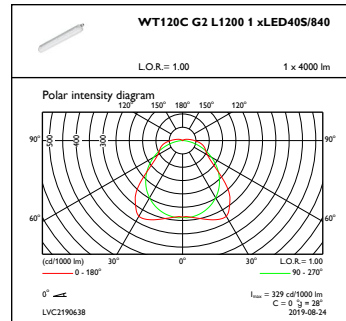

Mechanical and Housing

Materiál pláště	Polykarbonát
Materiál reflektoru	Ocelová
Materiál optiky	Polycarbonate
Materiál optického krytu / čoček	Polykarbonát
Materiál uchycení	Stainless steel
Povrchová úprava optického krytu / čoček	Mléčná
Celková délka	1215 mm
Celková šířka	80 mm
Celková výška	76 mm
Barva	GR

Počáteční světelný tok	4000 lm
Tolerance světelného toku	+/-10%
Počáteční účinnost svítidla LED	139,86 lm/W
Poč. korel. teplota chromatičnosti	4000 K
Poč. Index barevného podání	>80
Původní chromatičnost	(0.38,0.38)SDCM<=3

Application Conditions

Rozsah okolní teploty	-20 až +40 °C
Performance ambient temperature Tq	25 °C
Maximální úroveň stmívání	Nerelevantní

Product Data

Úplný kód výrobku	871829184048000
Objednací název produktu	WT120C G2 LED40S/840 PSU L1200
EAN/UPC – výrobek	8718291840480
Objednací kód	84048000
Číslování – počet v balení	1
Číslování – balení v krabici	9
Materiál č. (12NC)	911401823780
Celková hmotnost (kus)	1,400 kg

Rozměrové výkresy

CoreLine Waterproof WT120C

Fotometrické údaje

IFGU1_WT120CG2L12001xLED40S840

OFPC1_WT120CG2L12001xLED40S840