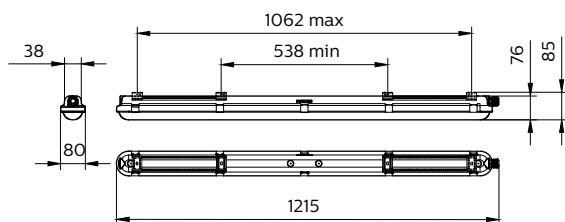

Materiál pláště	Polykarbonát
Materiál reflektoru	Ocelová
Materiál optiky	Polycarbonate
Materiál optického krytu / čoček	Polykarbonát
Materiál uchycení	Stainless steel
Povrchová úprava optického krytu / čoček	Mléčná
Celková délka	1215 mm
Celková šířka	80 mm
Celková výška	76 mm
Barva	GR

Approval and Application

IP kód	IP65 [Chráněno proti proniknutí prachu, chráněno proti silně tryskající vodě]
Kód ochrany proti mechanickým nárazům	IK08 [5 J vandal-protected]

Initial Performance (IEC Compliant)

Počáteční světelný tok	4000 lm
Tolerance světelného toku	+/-10%
Počáteční účinnost svítidla LED	139,86 lm/W
Poč. korel. teplota chromatičnosti	4000 K
Poč. Index barevného podání	>80
Původní chromatičnost	(0.38,0.38)SDCM<=3

Počáteční příkon	28.6 W
Tolerance spotřeby energie	+/-10%

Over Time Performance (IEC Compliant)

Control gear failure rate at median useful life 50000 h	1,75 %
Lumen maintenance at median useful life* 50000 h	L75

Application Conditions

Rozsah okolní teploty	-20 až +40 °C
Performance ambient temperature Tq	25 °C
Maximální úroveň stmívání	Nerelevantní

Product Data

Úplný kód výrobku	871829184048000
Objednací název produktu	WT120C G2 LED40S/840 PSU L1200
EAN/UPC – výrobek	8718291840480
Objednací kód	84048000
Číslování – počet v balení	1
Číslování – balení v krabici	9
Materiál č. (12NC)	911401823780
Celková hmotnost (kus)	1,400 kg

Rozměrové výkresy

CoreLine Waterproof WT120C