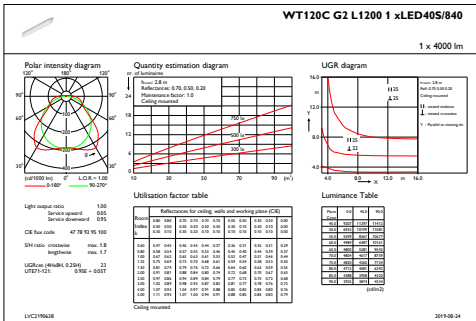

Application Conditions

Rozsah okolní teploty	-20 až +40 °C
Performance ambient temperature Tq	25 °C
Maximální úroveň stmívání	Nerelevantní

Product Data

Úplný kód výrobku	871829184048000
Objednací název produktu	WT120C G2 LED40S/840 PSU L1200
EAN/UPC – výrobek	8718291840480
Objednací kód	84048000
Číslování – počet v balení	1
Číslování – balení v krabici	9
Materiál č. (12NC)	911401823780
Celková hmotnost (kus)	1,400 kg

Rozměrové výkresy

CoreLine Waterproof WT120C

Fotometrické údaje

IFGU1_WT120CG2L12001xLED40S840

OFPC1_WT120CG2L12001xLED40S840