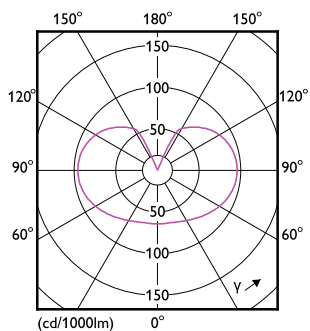

Rozměrové výkresy

Bulb A67 100W 152lm 2700K E27 NDFrosted

Product	D	C
LED classic 100W A60 WW FR ND 1CT/10	60 mm	104 mm

Fotometrické údaje

Bulb A67 100W 152lm 2700K E27 NDFrosted

Bulb A67 100W 152lm 2700K E27 NDFrosted