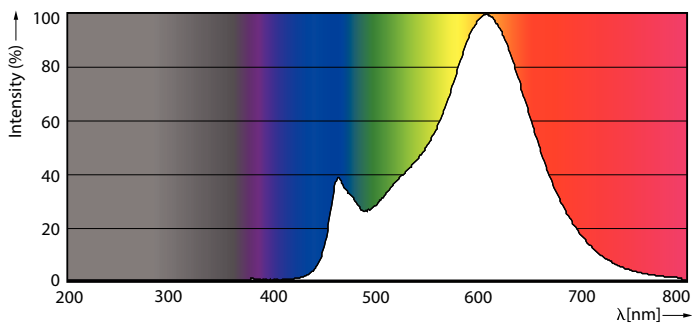

Údaje o produktu

General Information		Proud zdroje (jmen.)		90 mA
Patice	E27 [E27]	Ekvivalentní příkon	100 W	
Jmenovitá životnost (jmen.)	15000 h	Doba spuštění (jmen.)	0,5 s	
Cyklus přepínání	20 000x	Doba zahřátí na 60 % světla (jmen.)	0,5 s	
Technický typ	10.5-100W	Účinnost (jmen.)	0.52	
Napětí (jmen.)		220-240 V		
Light Technical		Temperature		
Kód barvy	827 [CCT: 2700 K]	Maximální teplota (jmen.)	55 °C	
Světelný tok (jmen.)	1521 lm	Controls and Dimming		
Světelný tok (jmen.) (nom.)	1521 lm	Regulovatelné	Ne	
Barevné konstrukce	Teplá bílá (WW)	Mechanical and Housing		
Korelační teplota chromatičnosti (jmen.)	2700 K	Úprava žárovky	Mléčná	
Měrný výkon (jmen.) (nom.)	144,00 lm/W	Approval and Application		
Konzistence barev	<6	Štítek energetické účinnosti (EEL)	A++	
Index barevného podání (jmen.)	80	Spotřeba energie kWh/1000 h	11 kWh	
Světelný tok na konci jmenovité životnosti (jmen.)	70 %			
Operating and Electrical				
Vstupní frekvence	50 až 60 Hz			
Power (Rated) (Nom)	10.5 W			

Rozměrové výkresy

Bulb A67 100W 152lm 2700K E27 NDFrosted

Product	D	C
LED classic 100W A60 WW FR ND 1CT/10	60 mm	104 mm

Fotometrické údaje

Bulb A67 100W 152lm 2700K E27 NDFrosted

Bulb A67 100W 152lm 2700K E27 NDFrosted