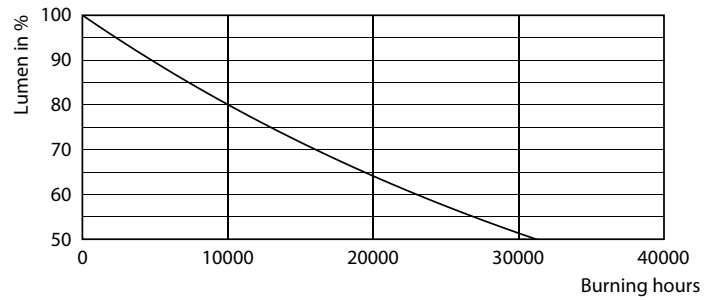

Žárovky LEDbulbs s klasickými vlákny

Životnost

Bulb A67 100W 1521lm 2700K E27 NDFrosted

Bulb A67 100W 1521lm 2700K E27 NDFrosted