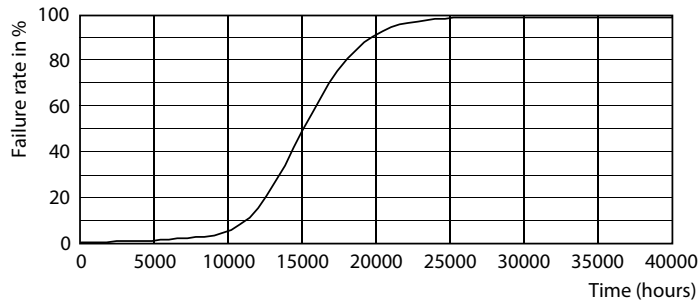

Žárovky LEDbulbs s klasickými vlákny

Životnost

Bulb A67 100W 1521lm 2700K E27 NDFrosted

Bulb A67 100W 1521lm 2700K E27 NDFrosted