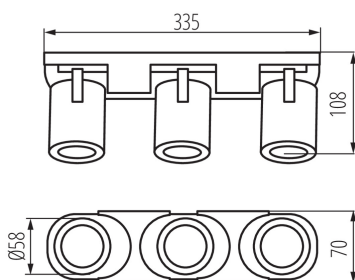

Přisazené svítidlo

MO
DE
RN
design

Spoty Kanlux LAURIN nabízí širokou škálu směrových nástěnných i stropních svítidel. Čistý minimalistický design lze použít v různých místnostech. Další předností této řady svítidel je snadná změna nasměrování světla.

VŠEOBECNÉ ÚDAJE:

Barva: bílá

Místo montáže: k usazení na zeď, k usazení na strop

Místo použití: uvnitř

Minimální vzdálenost od osvětlovaného objektu: 0,5m

Vyměnitelný světelný zdroj: ano

Zdroj světla v balení: ne

Délka [mm]: 335

Šířka [mm]: 70

Výška [mm]: 108

TECHNICKÉ ÚDAJE:

Jmenovité napětí [V]: 220-240 AC

Jmenovitá frekvence [Hz]: 50/60

Maximální výkon [W]: 3 x max 35

Třída ochrany před úrazem elektrickým proudem: I

Zdroj světla: PAR16

Patice: GU10

Rozsah okolních teplot, kterým může být výrobek vystaven [°C]: 5÷25

Svítilno je určeno světelným zdrojům s energetickými třídami: A++,A+,A,B,C,D,E

Materiál korpusu: hliníková slitina

Typ přípojky: šroubová svorkovnice

Rozsah průměrů používaných vodičů [mm²]: 1÷2,5

Svítilno pohyblivé v horizontálním rozsahu [°]: 310

Svítilno pohyblivé ve vertikální rozsahu [°]: 90

Stupeň krytí IP: 20