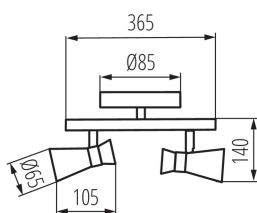

Přisazené svítidlo

DESIGN
unique

Kanlux MILENO je odpovědí na nejnovější trendy. Zajímavý design, lesk a originální tvar -to jsou výhody této série. Velké množství modelů svítidla Kanlux MILENO nabízí spoustu možností designu.

VŠEOBECNÉ ÚDAJE:

Barva: černá / zlatá

Místo montáže: k usazení na zeď, k usazení na strop

Místo použití: uvnitř

Minimální vzdálenost od osvětlovaného objektu: 0,5m

Vyměnitelný světelný zdroj: ano

Zdroj světla v balení: ne

Délka [mm]: 365

Šířka [mm]: 105

Výška [mm]: 140

TECHNICKÉ ÚDAJE:

Jmenovité napětí [V]: 220-240 AC

Jmenovitá frekvence [Hz]: 50/60

Maximální výkon [W]: 2 x max 35

Třída ochrany před úrazem elektrickým proudem: I

Zdroj světla: PAR16

Patice: GU10

Rozsah okolních teplot, kterým může být výrobek vystaven [°C]: 5÷25

Svítlidlo je určeno světelným zdrojům s energetickými třídami: A++,A+,A,B,C,D,E

Materiál korpusu: ocel

Typ přípojky: šroubová svorkovnice

Rozsah průměrů používaných vodičů [mm²]: 1÷2,5

Svítlidlo pohyblivé v horizontálním rozsahu [°]: 300

Svítlidlo pohyblivé ve vertikální rozsahu [°]: 80

Stupeň krytí IP: 20