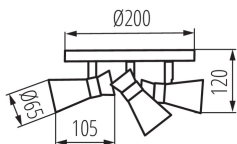

Přisazené svítidlo

DESIGN
GN
unique

Kanlux MILENO je odpovědí na nejnovější trendy. Zajímavý design, lesk a originální tvar -to jsou výhody této série. Velké množství modelů svítidla Kanlux MILENO nabízí spoustu možností designu.

VŠEOBECNÉ ÚDAJE:

Barva: černá / zlatá

Místo montáže: k usazení na zeď, k usazení na strop

Místo použití: uvnitř

Minimální vzdálenost od osvětlovaného objektu: 0,5m

Vyměnitelný světelný zdroj: ano

Zdroj světla v balení: ne

Výška [mm]: 120

Průměr [mm]: 200

TECHNICKÉ ÚDAJE:

Jmenovité napětí [V]: 220-240 AC

Jmenovitá frekvence [Hz]: 50/60

Maximální výkon [W]: 3 x max 35

Třída ochrany před úrazem elektrickým proudem: I

Zdroj světla: PAR16

Patice: GU10

Rozsah okolních teplot, kterým může být výrobek vystaven [°C]: 5÷25

Svítidlo je určeno světelným zdrojům s energetickými třídami: A++,A+,A,B,C,D,E

Materiál korpusu: ocel

Typ přípojky: šroubová svorkovnice

Rozsah průměrů používaných vodičů [mm²]: 1÷2,5

Svítidlo pohyblivé v horizontálním rozsahu [°]: 300

Svítidlo pohyblivé ve vertikální rozsahu [°]: 80

Stupeň krytí IP: 20