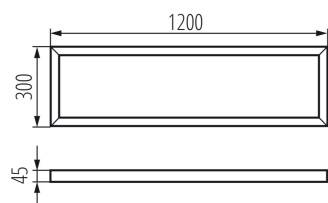

Přisazený rámeček

Rámečky Kanlux ADTR jsou určeny pro panely Kanlux BRAVO a Kanlux BLINGO, umožňují také povrchovou montáž. Rámečky Kanlux ADTR jsou k dispozici v různých barvách a velikostech, které se hodí ke všem panelům značky Kanlux a také většině LED panelům dostupných na trhu.

VŠEOBECNÉ ÚDAJE:

Barva: stříbrná

Místo montáže: k usazení na strop

Délka [mm]: 1200

Šířka [mm]: 300

Výška [mm]: 45

TECHNICKÉ ÚDAJE:

Materiál: ocel