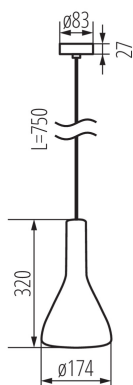

Závěsná lampa

Kanlux ETISSA jsou závěsné lampy, které fungují společně se všemi zdroji světla s patičí E27. Svítidla jsou vyrobená z betonové hmoty v přírodním odstínu (šedé). Stylisticky se jedná o produkty, které jsou uchovávané v surovém, původním stylu a perfektně ladí s moderními, minimalistickými interiéry. Jejich plášť je porézní, což je typické pro betonové povrchy. Lampy byly vyrobené v Polsku.

VŠEOBECNÉ ÚDAJE:

Barva: šedá

Místo montáže: k usazení na strop

Místo použití: uvnitř

Minimální vzdálenost od osvětlovaného objektu: 0,5m

Vyměnitelný světelný zdroj: ano

Zdroj světla v balení: ne

Výška [mm]: 1097

Průměr [mm]: 174

TECHNICKÉ ÚDAJE:

Jmenovité napětí [V]: 220-240 AC

Jmenovitá frekvence [Hz]: 50/60

Maximální výkon [W]: max 40

Třída ochrany před úrazem elektrickým proudem: I

Materiál difuzoru: beton

Zdroj světla: GLS/CFL/LED

Patice: E27

Rozsah okolních teplot, kterým může být výrobek

vystaven [°C]: 5÷25

Svítidlo je určeno světelným zdrojům s energetickými

třídami: A++,A+,A,B,C,D,E

Typ přípojky: šroubová svorkovnice

Rozsah průměrů používaných vodičů [mm²]: 0,75÷2,5