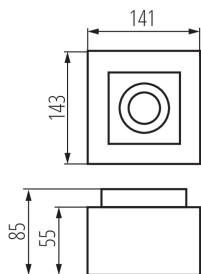

Stropní bodové svítidlo

MO
DE
RN
design

HIGH
quality
finish

Kanlux STOBI je řada stropních svítidel s výměnným zdrojem světla. Jsou vyrobeny z hliníku s možností plné regulace úhlu dopadu světla. Díky kvalitnímu provedení (matný, pískovaný povrch) a jednoduchému designu jsou svítidla ideální pro vybavení bytových domů, kanceláří a apartmánů.

VŠEOBECNÉ ÚDAJE:

Barva: bílá

Místo montáže: k usazení na strop

Místo použití: uvnitř

Minimální vzdálenost od osvětlovaného objektu: 0,5m

Výrobek není určen k pokrytí termoizolačním materiálem: ano

Délka [mm]: 141

Šířka [mm]: 143

Výška [mm]: 85

TECHNICKÉ ÚDAJE:

Jmenovité napětí [V]: 220-240 AC

Jmenovitá frekvence [Hz]: 50

Maximální výkon [W]: max 10

Třída ochrany před úrazem elektrickým proudem: I

Zdroj světla: PAR16

Zdroj světla v balení: ne

Patice: GU10

Rozsah okolních teplot, kterým může být výrobek vystaven [°C]: 5÷25

Materiál korpusu: hliníková slitina

Typ přípojky: šroubová svorkovnice

Rozsah průměrů používaných vodičů [mm²]: 1÷2,5

Regulace úhlu svítidla: ve dvou osách

Regulace úhlu svítidla [°]: 65/45

Stupeň krytí IP: 20