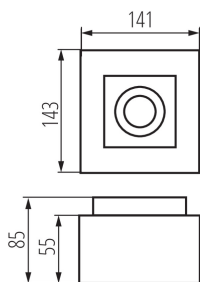

Stropní bodové svítidlo

MODERN
design

HIGH
quality
finish

Kanlux STOBI je řada stropních svítidel s výměnným zdrojem světla. Jsou vyrobeny z hliníků s možností plné regulace úhlu dopadu světla. Díky kvalitnímu provedení (matný, pískovaný povrch) a jednoduchému designu jsou svítidla ideální pro vybavení bytových domů, kanceláří a apartmánů.

VŠEOBECNÉ ÚDAJE:

Barva: bílá

Místo montáže: k usazení na strop

Místo použití: uvnitř

Minimální vzdálenost od osvětlovaného objektu: 0,5m

Vyměnitelný světelný zdroj: ano

Výrobek není určen k pokrytí termoizolačním materiálem: ano

Zdroj světla v balení: ne

Délka [mm]: 141

Šířka [mm]: 143

Výška [mm]: 85

TECHNICKÉ ÚDAJE:

Jmenovité napětí [V]: 220-240 AC

Jmenovitá frekvence [Hz]: 50/60

Maximální výkon [W]: max 25

Třída ochrany před úrazem elektrickým proudem: I

Zdroj světla: PAR16

Patice: GU10

Rozsah okolních teplot, kterým může být výrobek vystaven [°C]: 5÷25

Svítidlo je určeno světelným zdrojům s energetickými třídami: A+,A+,A,B,C,D,E

Materiál korpusu: hliníková slitina

Typ přípojky: šroubová svorkovnice

Rozsah průměrů používaných vodičů [mm²]: 1÷2,5

Regulace úhlu svítidla: ve dvou osách

Regulace úhlu svítidla [°]: 65/45

Stupeň krytí IP: 20