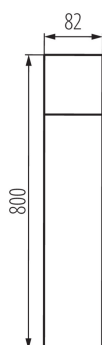

Zahradní svítidlo s výměnným zdrojem světla

Exteriérová svítidla Kanlux VADRA jsou určena k montáži na zeď (nástěnná svítla) nebo na pevném podkladu (sloupky). Kanlux VADRA využívá vyměnitelné světelné zdroje. Můžete si sami vybrat libovolnou barvu a intenzitu venkovního svítidla.

VŠEOBECNÉ ÚDAJE:

Barva: antracit
Místo montáže: k usazení na zem
Místo použití: uvnitř i vně
Minimální vzdálenost od osvětlovaného objektu: 0,2m
Vyměnitelný světelný zdroj: ano
Zdroj světla v balení: ne
Směr svícení svítidla: nahoru
Délka [mm]: 82
Šířka [mm]: 82
Výška [mm]: 800

TECHNICKÉ ÚDAJE:

Jmenovité napětí [V]: 220-240 AC
Jmenovitá frekvence [Hz]: 50/60
Maximální výkon [W]: max 11
Třída ochrany před úrazem elektrickým proudem: I
Materiál difuzoru: plast
Zdroj světla: GLS/CFL/LED
Patice: E27
Rozsah okolních teplot, kterým může být výrobek vystaven [°C]: -20÷35
Svítidlo je určeno světelným zdrojům s energetickými třídami: A++,A+,A,B,C,D,E
Materiál korpusu: hliníková slitina
Typ přípojky: šroubová svorkovnice
Rozsah průměrů používaných vodičů [mm²]: 1,5÷2,5
Stupeň krytí IP: 44

DALŠÍ INFORMACE:

- Maximální výška světelného zdroje 110mm
- VADRA 21L-UP SE - svítidlo s čidlem pohybu PIR

Zahradní svítidlo s výměnným zdrojem světla