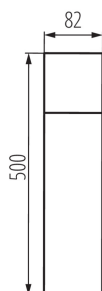

Zahradní svítidlo s výměnným zdrojem světla

Exteriérová svítidla Kanlux VADRA jsou určena k montáži na zeď (nástěnná svítla) nebo na pevném podkladu (sloupky). Kanlux VADRA využívá vyměnitelné světelné zdroje. Můžete si sami vybrat libovolnou barvu a intezitu venkovního svítidla.

VŠEOBECNÉ ÚDAJE:

Barva: antracit
Místo montáže: k usazení na zem
Místo použití: uvnitř i vně
Minimální vzdálenost od osvětlovaného objektu: 0,2m
Vyměnitelný světelný zdroj: ano
Zdroj světla v balení: ne
Směr svícení svítidla: nahoru
Délka [mm]: 82
Šířka [mm]: 82
Výška [mm]: 500

TECHNICKÉ ÚDAJE:

Jmenovité napětí [V]: 220-240 AC
Jmenovitá frekvence [Hz]: 50/60
Maximální výkon [W]: max 11
Třída ochrany před úrazem elektrickým proudem: I
Materiál difuzoru: plast
Zdroj světla: GLS/CFL/LED
Patice: E27
Rozsah okolních teplot, kterým může být výrobek vystaven [°C]: -20÷35
Svítidlo je určeno světelným zdrojům s energetickými třídami: A++,A+,A,B,C,D,E
Materiál korpusu: hliníková slitina
Typ přípojky: šroubová svorkovnice
Rozsah průměrů používaných vodičů [mm²]: 1,5÷2,5
Stupeň krytí IP: 44

DALŠÍ INFORMACE:

- Maximální výška světelného zdroje 110mm
- VADRA 21L-UP SE - svítidlo s čidlem pohybu PIR

Zahradní svítidlo s výměnným zdrojem světla