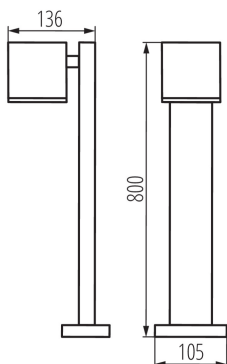

Zahradní svítidlo s výměnným zdrojem světla

Zahradní svítidla Kanlux GORI - to je komplexní řada, ve které najdete nástěnné lampy i sloupky. Hranaté tvary a surový design odpovídají nejnovějším trendům na trhu. Všechna svítidla Kanlux GORI mají vyměnitelné světelné zdroje, které umožňují libovolný výběr barvy a intenzity venkovního osvětlení.

VŠEOBECNÉ ÚDAJE:

Barva: antracit

Místo montáže: k usazení na zem

Místo použití: uvnitř i vně

Minimální vzdálenost od osvětlovaného objektu: 0,5m

Vyměnitelný světelný zdroj: ano

Zdroj světla v balení: ne

Směr svícení svítidla: dole

Výška [mm]: 800

TECHNICKÉ ÚDAJE:

Jmenovité napětí [V]: 220-240 AC

Jmenovitá frekvence [Hz]: 50/60

Maximální výkon [W]: max 35

Třída ochrany před úrazem elektrickým proudem: I

Zdroj světla: PAR16

Patice: GU10

Rozsah okolních teplot, kterým může být výrobek vystaven [°C]: -20÷35

Svítidlo je určeno světelným zdrojům s energetickými třídami: A++,A+,A,B,C,D,E

Materiál korpusu: hliníková slitina

Materiál ochranného skla: tvrzené sklo

Typ přípojky: šroubová svorkovnice

Rozsah průměrů používaných vodičů [mm²]: 1÷2,5

Stupeň krytí IP: 44