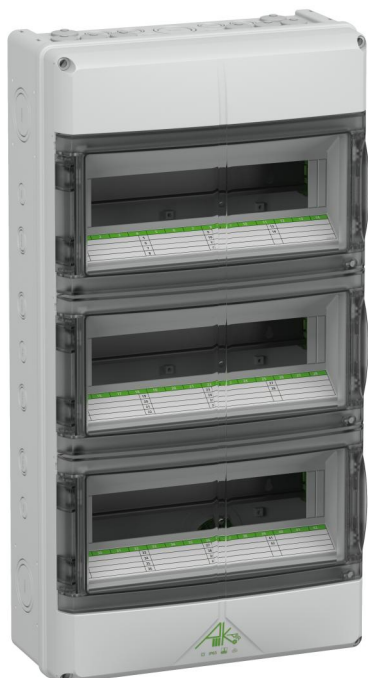

Malý rozvaděč

AK 42

AK 42

Malý rozvaděč

PŘIZPŮSOBITELNÉ

Číslo výrobku: 73344201

Rozměry: 315 x 600 x 155 mm

Malý rozvaděč, se stupněm krytí IP65, 3 Řady, 42 modulů, s integrovanými ventilačními prvky pro zmírnění vytváření kondenzační vody, Domezovací provozní napětí: 400V AC, Domezovací izolační napětí: 1000V AC, 1500V DC, Certifikováno VDE (DIN EN 60670-1/-24 (VDE 0606-1/-24)), UL-EU (EN 62208), UL-EU (EN 61439-1/-2), UL-EU (EN 61439-1/-3), UL-EU (EN 61439-1 & EN IEC 61439-7), DLG (odolnost vůči čpavku), nahoře a dole metrické předlisty pro univerzální vstup vodičů se šroubením a / nebo dvojitými membránovými vývodkami, nahoře s předmontovanými pružnými průchodkami DMS M20, pro instalace v průmyslovém prostředí a nechráněném venkovním prostředí

Svorky PE/N, skládající se z: PE svorkovnice se 6 šroubovými svorkami 2,5-16mm² a 21 svorkami push-in 0,75-4mm², 4 N svorkovnice (spojeny propojkou) každá se 2 šroubovými svorkami 2,5-16mm² a 6 svorkami push-in 0,75-4mm² s ovládací páčkou k povolování vodičů bez nástroje

Příložené příslušenství:

Dvojitá membránová vývodka: 2x M16, 10x M20, 4x M25, 2x M32, 2x M40, Zaslepovací zátky, Krycí a popisovací pásky

Bezpečný - díky vysokému krytí IP65 a robustnímu provedení bez obsahu halogenů je zaručen bezpečný provoz i při náročných průmyslových podmínkách prostředí.

barva

barva spodní díl:	šedá
barva horní díl:	šedá

rozměry

šířka:	315 mm
délka:	600 mm
výška:	155 mm
vnitřní délka:	580 mm
vnitřní šířka:	295 mm
vnitřní výška:	106 mm

materiálové vlastnosti

Odolné proti UV záření:	ano
bez obsahu halogenů:	ano
Třída hořlavosti podle UL94:	V2