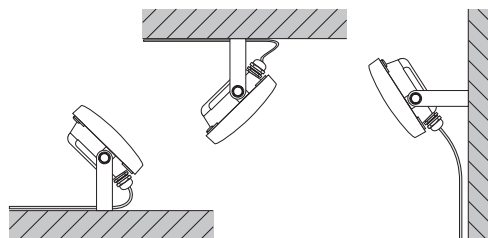

Instalace | Inštalácia | Installation | Installierung

Model	W	lm	K		
LM34300012	10	800	4000	115x105x32	220g
LM34300013	20	1600	4000	137x125x34	280g
LM34300014	30	2400	4000	180x158x35	540g
LM34300015	50	4000	4000	227x200x37	880g