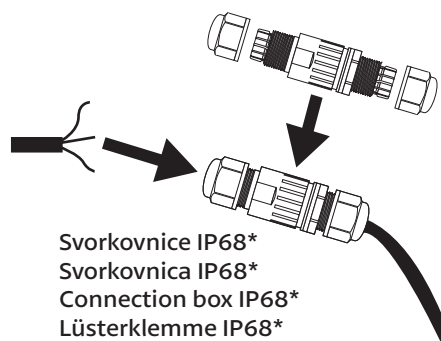

Všechna práva vyhrazena.
Všetky práva vyhradené.

1

2

3

4

Svorkovnice IP68*
Svorkovnica IP68*
Connection box IP68*
Lüsterklemme IP68*

* PNO3000049 není součástí balení
* PNO3000049 nie je súčasťou balenia
* PNO3000049 is not included
* PNO3000049 ist nicht enthalten