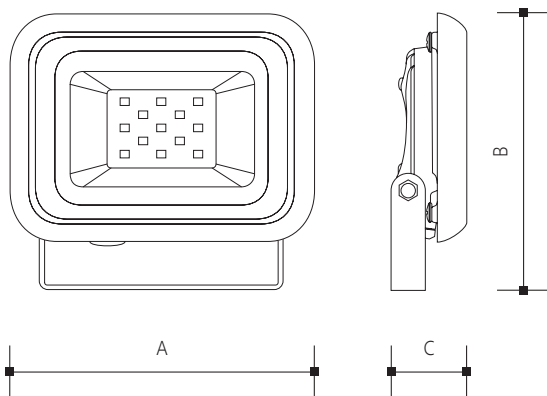

Instalace | Inštalácia | Installation | Installierung

Model	W	lm	K		
LM34300012	10	800	4000	115x105x32	220g
LM34300013	20	1600	4000	137x125x34	280g
LM34300014	30	2400	4000	180x158x35	540g
LM34300015	50	4000	4000	227x200x37	880g