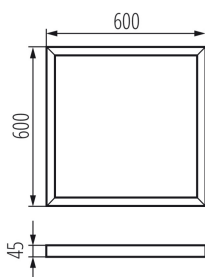

Přisazený rámeček

Rámečky Kanlux ADTR jsou určeny pro panely Kanlux BRAVO a Kanlux BLINGO, umožňují také povrchovou montáž. Rámečky Kanlux ADTR jsou k dispozici v různých barvách a velikostech, které se hodí ke všem panelům značky Kanlux a také většině LED panelům dostupných na trhu.

VŠEOBECNÉ ÚDAJE:

Barva: bílá

Místo montáže: k usazení na strop

Délka [mm]: 600

Šířka [mm]: 600

Výška [mm]: 45

TECHNICKÉ ÚDAJE:

Materiál: ocel