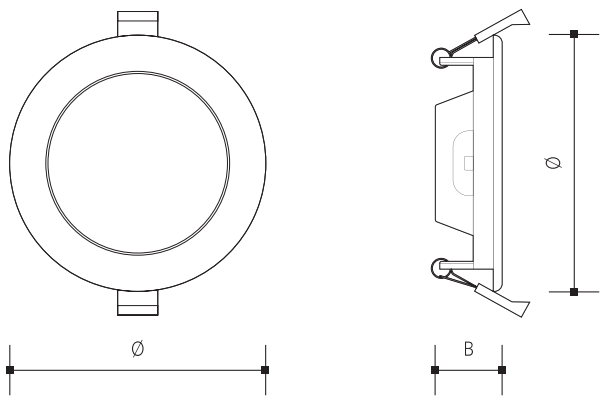

Instalace | Inštalácia | Installation | Installierung

Model	W	lm	K	mA	Ø	kg	IP
PN22400001	6	510	3000	50	Ø115x32	109g	105
		540	4000				
		570	6000				
PN22400002	12	1020	3000	100	Ø170x32	203g	155
		1080	4000				
		1140	6000				
PN22400003	18	1530	3000	140	Ø220x32	330g	205
		1620	4000				
		1710	6000				
PN22400004	24	2040	3000	180	Ø240x32	366g	225
		2160	4000				
		2280	6000				

Model	W	lm	K	mA	Ø	kg	IP
PN21900001	6	-	-	-	Ø122x34,5	-	-
PN21900002	12	-	-	-	Ø176,5x34,5	-	-
PN21900003	18	-	-	-	Ø226x34,5	-	-
PN21900004	24	-	-	-	Ø246,5x34,5	-	-