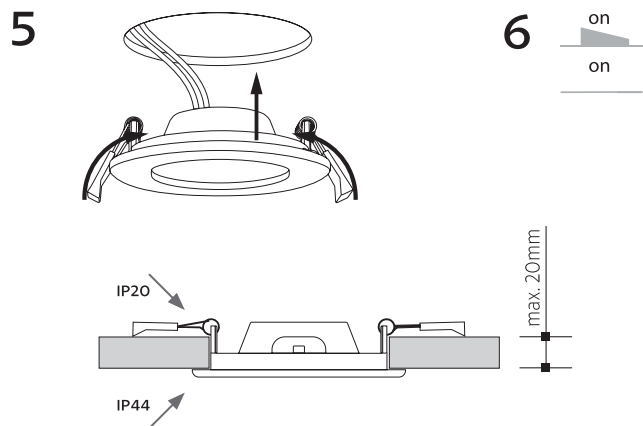

Instalace | Inštalácia | Installation | Installierung

Model	W	lm	K	mA	Ø	kg	IP
PN22400001	6	510	3000	50	Ø115x32	109g	105
		540	4000				
		570	6000				
PN22400002	12	1020	3000	100	Ø170x32	203g	155
		1080	4000				
		1140	6000				
PN22400003	18	1530	3000	140	Ø220x32	330g	205
		1620	4000				
		1710	6000				
PN22400004	24	2040	3000	180	Ø240x32	366g	225
		2160	4000				
		2280	6000				

Model	W	lm	K	mA	Ø	kg	IP
PN21900001	6	-	-	-	Ø122x34,5	-	-
PN21900002	12	-	-	-	Ø176,5x34,5	-	-
PN21900003	18	-	-	-	Ø226x34,5	-	-
PN21900004	24	-	-	-	Ø246,5x34,5	-	-