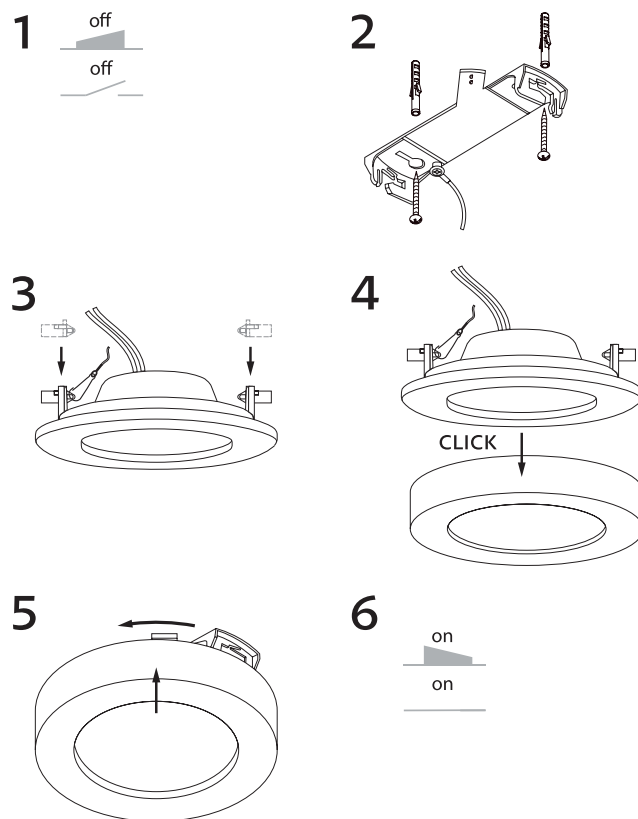

VESTAVNÁ MONTÁŽ | VSADENÁ MONTÁŽ | RECESSED MOUNTING | EINBAULEUCHE MONTIERUNG