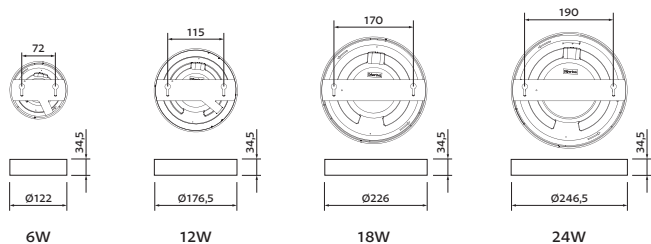

PRÍSAZENÁ MONTÁŽ | PRISADENÁ MONTÁŽ | SURFACE MOUNTING | ANBAULEUCHE MONTIERUNG