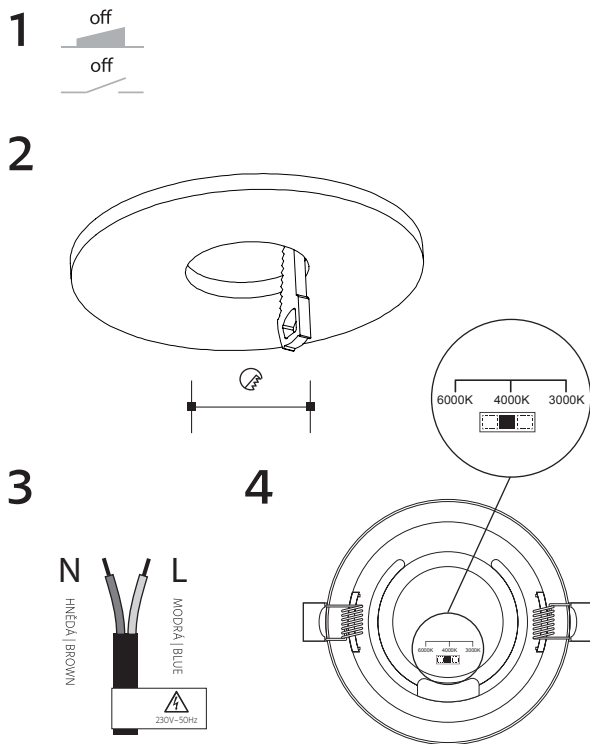

VESTAVNÁ MONTÁŽ | VSADENÁ MONTÁŽ | RECESSED MOUNTING | EINBAULEUCHE MONTIERUNG