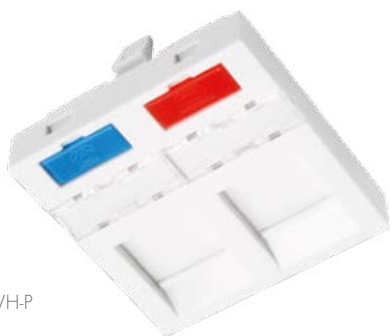

Označení

Popis

SXF-M-1-22,5-WH-P	Modul French style Solarix 22,5 x 45 mm pro 1 keystone přímý bílý
SXF-M-1-22,5-WH-U	Modul French style Solarix 22,5 x 45 mm pro 1 keystone úhlový bílý
SXF-M-1-45-WH-P	Modul French style Solarix 45 x 45 mm pro 1 keystone přímý bílý
SXF-M-2-45-WH-P	Modul French style Solarix 45 x 45 mm pro 2 keystoney přímý bílý
SXF-M-2-45-WH-U	Modul French style Solarix 45 x 45 mm pro 2 keystoney úhlový bílý
SXF-R-2-WH	Rámeček pro SXF-M French style moduly Solarix 80 x 80 mm bílý

SXF-M-2-45-WH-P