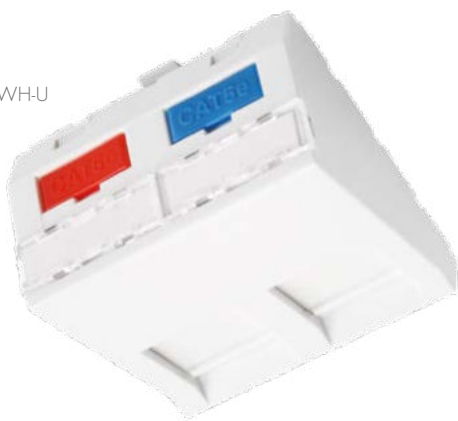

SXF-M-2-45-WH-U

SOLARIX

KATEGORIE 5E

Modulární zásuvky

Počet portů	1 a 2 pozice pro keystone
Materiál nekovových částí	FR plast podle UL94-0
Barva modulů	bílá
Vnější rozměry rámečku	80 x 80 mm
Vnější rozměry modulů	45 x 45 mm
Skladovací teplota	-40 až +70 °C
Provozní teplota	-10 až +60 °C
Max. provozní vlhkost	93 %

Tyto moduly Solarix typu French Style jsou určeny pro montáž do modulárních zásuvek a podlahových krabic s rozměrem otvoru 45 x 45 mm. Lze je tedy použít do většiny běžných modulárních systémů s tímto rozměrem. Moduly jsou kompatibilní se všemi keystoney kabeláže Solarix. Barva modulů je bílá. Součástí dodávky jsou vyměnitelné popisové pole a barevné plastové štítky (vždy červené a modré s ikonou PC a telefonu), které slouží k označení jednotlivých portů. Všechny French style moduly Solarix jsou vybaveny protiprachovou krytkou s pružinou a lze je rovněž osadit do rámečku Solarix SXF-R-2-WH - tj. vznikne tak kompletní modulární zásuvka pod omítku (např. pro použití s krabičkou KO 68) a i na omítku (s boxem Solarix SX9-0-WH).

Označení

Popis

SXF-M-1-22,5-WH-P	Modul French style Solarix 22,5 x 45 mm pro 1 keystone přímý bílý
SXF-M-1-22,5-WH-U	Modul French style Solarix 22,5 x 45 mm pro 1 keystone úhlový bílý
SXF-M-1-45-WH-P	Modul French style Solarix 45 x 45 mm pro 1 keystone přímý bílý
SXF-M-2-45-WH-P	Modul French style Solarix 45 x 45 mm pro 2 keystoney přímý bílý
SXF-M-2-45-WH-U	Modul French style Solarix 45 x 45 mm pro 2 keystoney úhlový bílý
SXF-R-2-WH	Rámeček pro SXF-M French style moduly Solarix 80 x 80 mm bílý