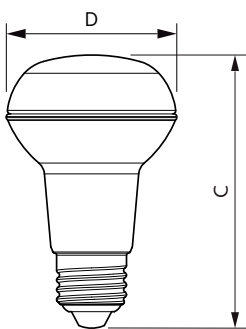

Celková hmotnost (kus)	0.094 kg
------------------------	----------

Rozměrové výkresy

R63 4-40W 210lm 36D 2700K E27 No

Product	D	C
CorePro LEDspot CoreProLEDspot ND 3-40W R63 E27 827 36D	63 mm	102 mm

Fotometrické údaje