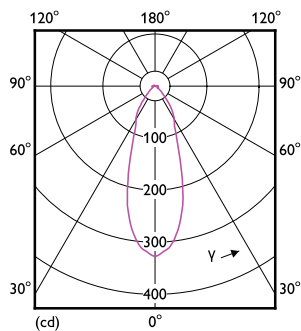

LEDspot CorePro 2.8-40W E14 R50 827 36D ND