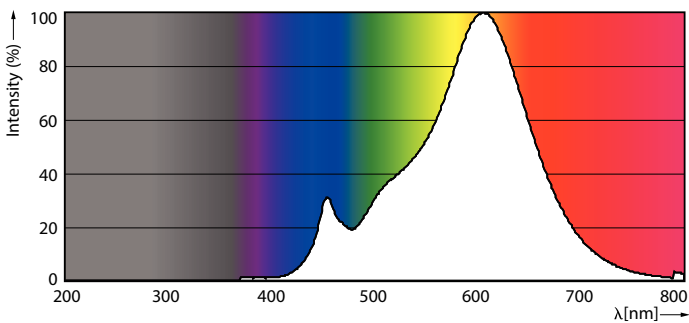

Celková hmotnost (kus)	0.094 kg
------------------------	----------

Rozměrové výkresy

R63 4-40W 210lm 36D 2700K E27 No

Product	D	C
CorePro LEDspot CoreProLEDspot ND 3-40W R63 E27 827 36D	63 mm	102 mm

Fotometrické údaje