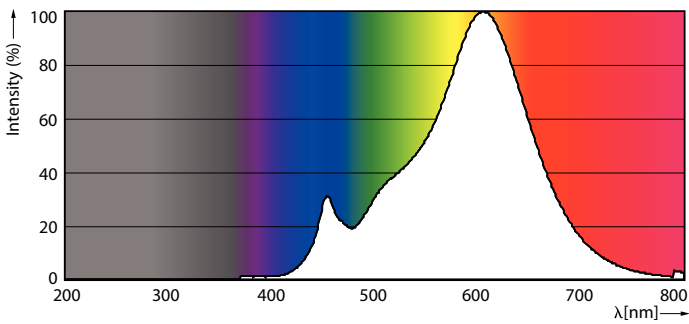

Fotometrické údaje

LEDspot CorePro 1.8-30W E14 R39 827 36D ND