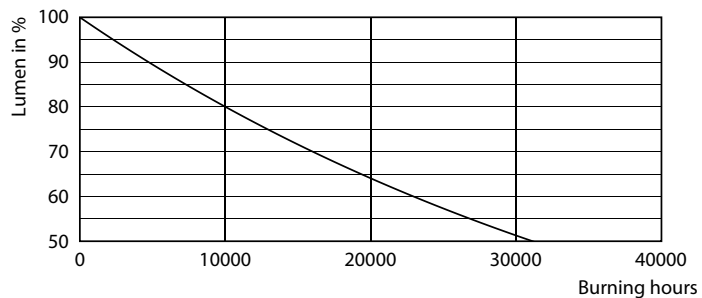

CorePro LEDspot reflektory

Životnost

LEDspot CorePro 1.8-30W E14 R39 827 36D ND

LEDspot CorePro 1.8-30W E14 R39 827 36D ND