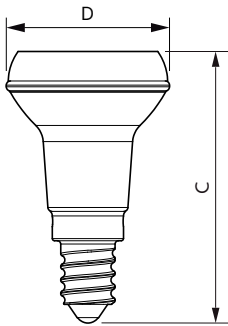

## Rozměrové výkresy

R39 3-30W 150lm 36D 2700K E14 No

Product	D	C
CorePro LEDspot CoreProLEDspot ND1.8-30W R39 E14 827 36D	39 mm	65 mm