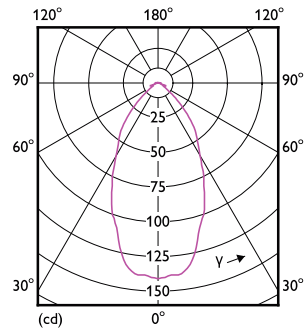

LEDspot CorePro 1.8-30W E14 R39 827 36D ND