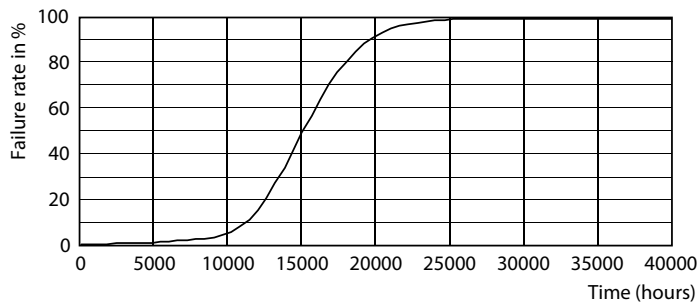

CorePro LEDspot reflektory

Životnost

LEDspot CorePro 1.8-30W E14 R39 827 36D ND

LEDspot CorePro 1.8-30W E14 R39 827 36D ND