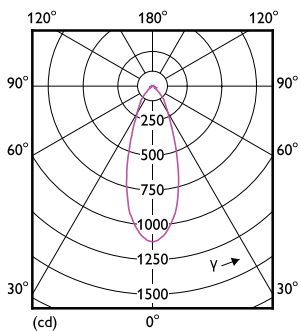

Materiál č. (12NC)	929001891602
--------------------	--------------

Celková hmotnost (kus)	0.144 kg
------------------------	----------

Rozměrové výkresy

R80 8-100W 670lm 36D 2700K E27 No

Product	D	C
CorePro LEDspot CoreProLEDspot ND 8-100W R80 E27 827 36D	80 mm	112 mm

Fotometrické údaje

LEDspot CorePro 8-100W E27 R80 827 36D ND

LEDspot CorePro 1.8-30W E14 R39 827 36D ND

CorePro LEDspot reflektory

Fotometrické údaje

© 2018 Philips Lighting B.V. Philips Lighting B.V. Page 1/1