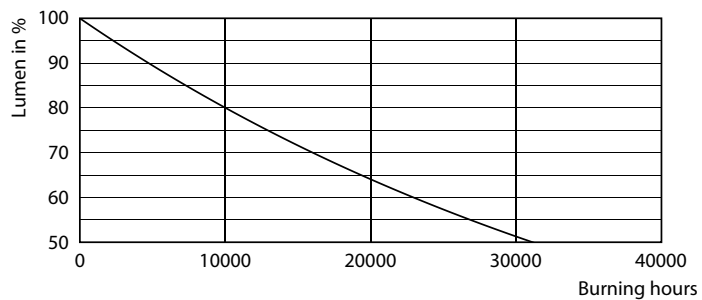

CorePro LEDspot reflektory

Fotometrické údaje

Životnost

LEDspot CorePro 1.8-30W E14 R39 827 36D ND

LEDspot CorePro 1.8-30W E14 R39 827 36D ND