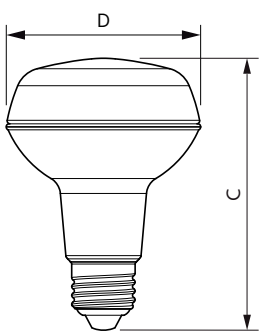

Materiál č. (12NC)	929001891602
--------------------	--------------

Celková hmotnost (kus)	0.144 kg
------------------------	----------

Rozměrové výkresy

R80 8-100W 670lm 36D 2700K E27 No

Product	D	C
CorePro LEDspot CoreProLEDspot ND 8-100W R80 E27 827 36D	80 mm	112 mm