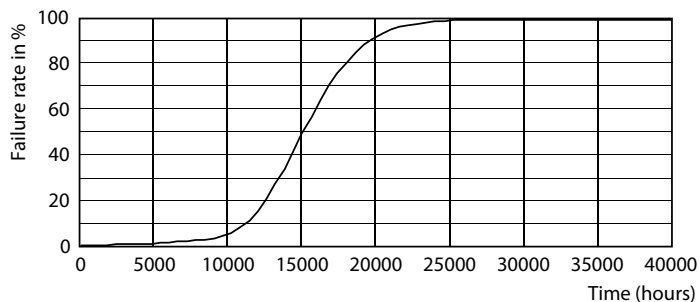

CorePro LEDspot reflektory

Fotometrické údaje

Životnost

LEDspot CorePro 1.8-30W E14 R39 827 36D ND

LEDspot CorePro 1.8-30W E14 R39 827 36D ND