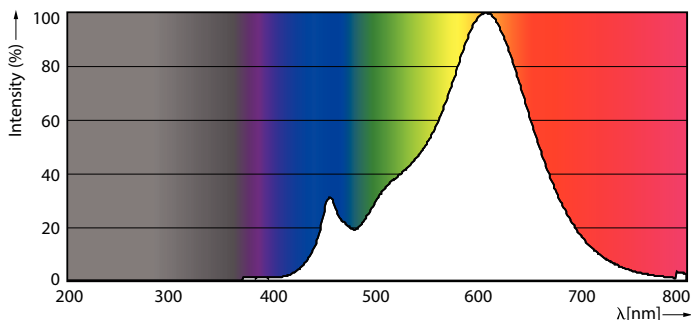

LEDspot CorePro 1.8-30W E14 R39 827 36D ND