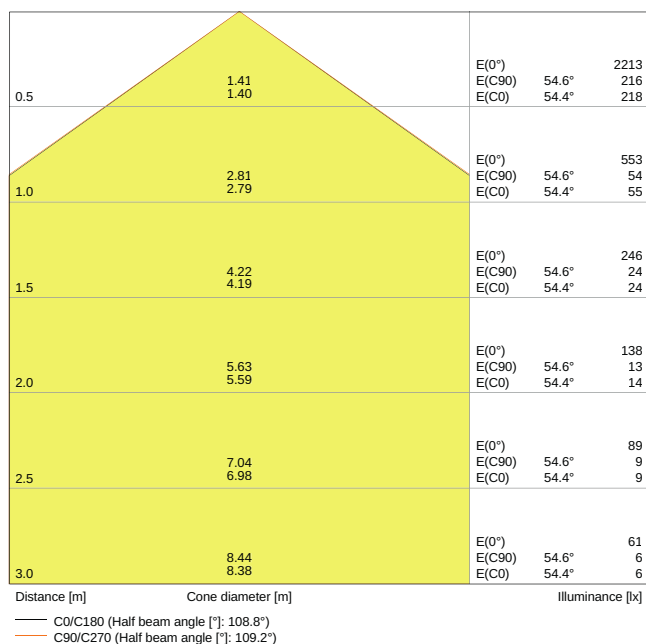

### Fotometrická data

Světelný tok	1530 lm
Světelná účinnost	85 lm/W
Teplota chromatičnosti	6500 K
Barva světla (označení)	Studené denní světlo
Index podání barev Ra	> 80
Standardní odchylka sladění barev	< 6 sdc <sub>m</sub>
Svítivost	-
Měřená veličina blikání (Pst LM)	-
Měřená veličina stroboskopické efektu (SVM)	-
Skupina fotobiologické bezpečnosti EN62778	RG0
Skupina fotobiologické bezpečnosti EN62471	RG0
Vyzařovací úhel	120 °