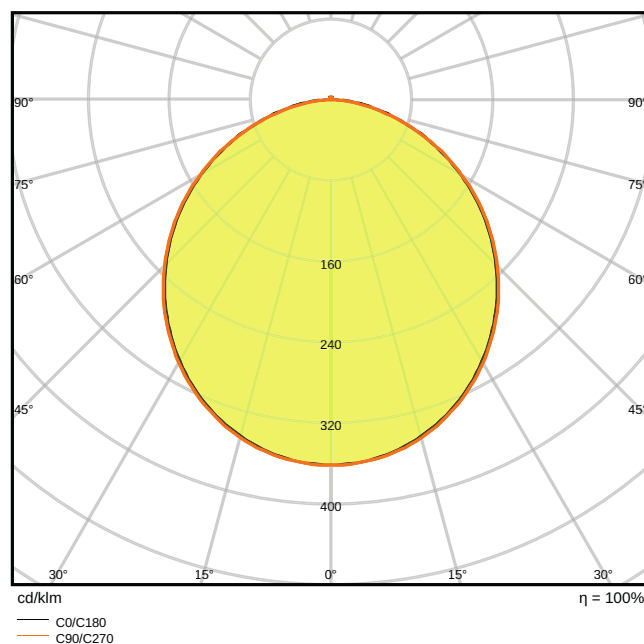

LDC typ cone