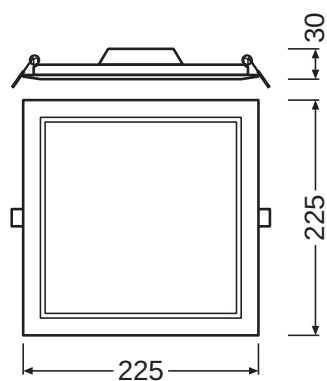

## ROZMĚRY A HMOTNOST

Délka	225.00 mm
Šířka	225.00 mm
Výška	30.00 mm
Váha výrobku	527,00 g