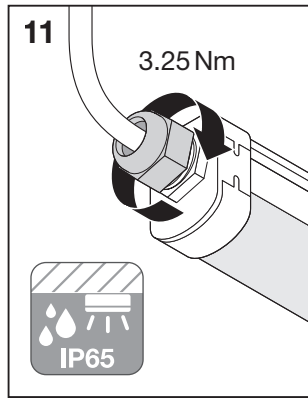

DAMPPROOF SLIM VALUE

	EAN	W	K	lm	lm/W	L x W x H	IP	IK	R _a	∠	°(°C)	V _{AC}	Hz	⚖️
DP Slim Value 1200 IP65	4058075066458	36	4000K	4000	110	1200x35x48	65	08	> 80	120°	-20...+40	220-240V	50/60 Hz	0.5 kg
	4058075066472	36	6500K	4000	110	1200x35x48	65	08	> 80	120°	-20...+40	220-240V	50/60 Hz	0.5 kg
DP Slim Value 1500 IP65	4058075066496	50	4000K	5500	110	1500x35x48	65	08	> 80	120°	-20...+40	220-240V	50/60 Hz	0.6 kg
	4058075066519	50	6500K	5500	110	1500x35x48	65	08	> 80	120°	-20...+40	220-240V	50/60 Hz	0.6 kg