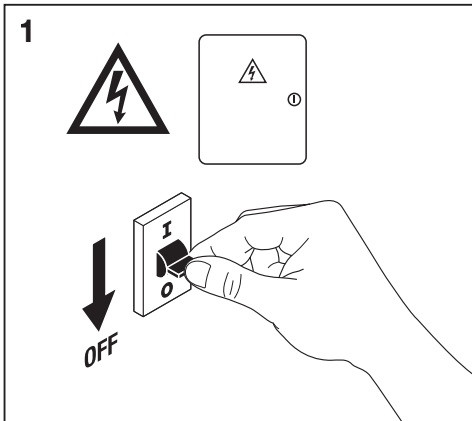

DAMPPROOF SLIM VALUE

	EAN	W	K	lm	lm/W	L x W x H	IP	IK	R _a	∠	°(°C)	V _{AC}	Hz	⚖️
DP Slim Value 1200 IP65	4058075066458	36	4000K	4000	110	1200x35x48	65	08	> 80	120°	-20...+40	220-240V	50/60 Hz	0.5 kg
	4058075066472	36	6500K	4000	110	1200x35x48	65	08	> 80	120°	-20...+40	220-240V	50/60 Hz	0.5 kg
DP Slim Value 1500 IP65	4058075066496	50	4000K	5500	110	1500x35x48	65	08	> 80	120°	-20...+40	220-240V	50/60 Hz	0.6 kg
	4058075066519	50	6500K	5500	110	1500x35x48	65	08	> 80	120°	-20...+40	220-240V	50/60 Hz	0.6 kg