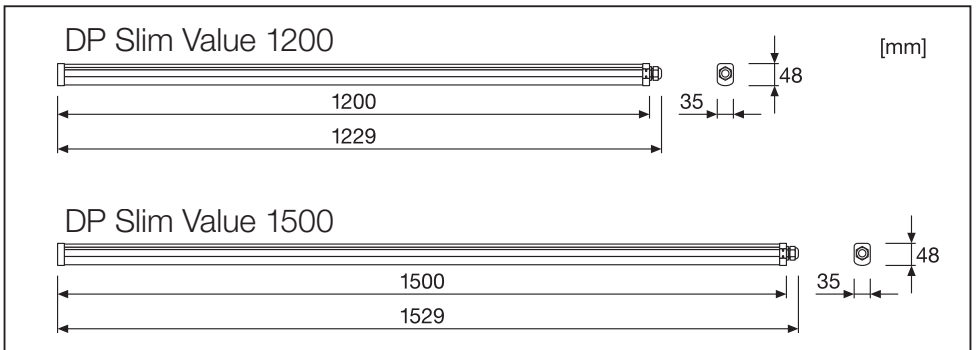

DAMPPROOF SLIM VALUE

	EAN	W	K	lm	lm/W	L x W x H	IP	IK	R _a	∠	°(°C)	V _{AC}	Hz	⚖️
DP Slim Value 1200 IP65	4058075066458	36	4000K	4000	110	1200x35x48	65	08	> 80	120°	-20...+40	220-240V	50/60 Hz	0.5 kg
	4058075066472	36	6500K	4000	110	1200x35x48	65	08	> 80	120°	-20...+40	220-240V	50/60 Hz	0.5 kg
DP Slim Value 1500 IP65	4058075066496	50	4000K	5500	110	1500x35x48	65	08	> 80	120°	-20...+40	220-240V	50/60 Hz	0.6 kg
	4058075066519	50	6500K	5500	110	1500x35x48	65	08	> 80	120°	-20...+40	220-240V	50/60 Hz	0.6 kg