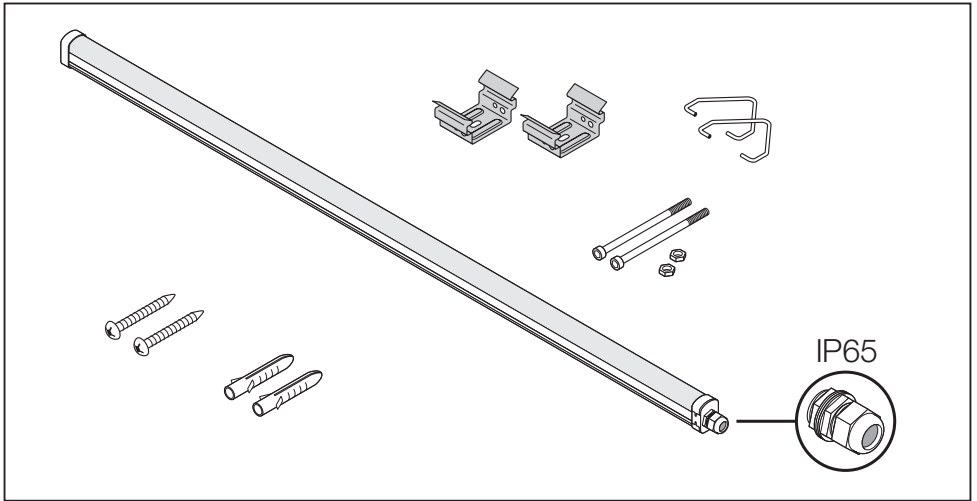

DAMPPROOF SLIM VALUE

	EAN	W	K	lm	lm/W	L x W x H	IP	IK	R _a	∠	°(°C)	V _{AC}	Hz	⚖️
DP Slim Value 1200 IP65	4058075066458	36	4000K	4000	110	1200x35x48	65	08	> 80	120°	-20...+40	220-240V	50/60 Hz	0.5 kg
	4058075066472	36	6500K	4000	110	1200x35x48	65	08	> 80	120°	-20...+40	220-240V	50/60 Hz	0.5 kg
DP Slim Value 1500 IP65	4058075066496	50	4000K	5500	110	1500x35x48	65	08	> 80	120°	-20...+40	220-240V	50/60 Hz	0.6 kg
	4058075066519	50	6500K	5500	110	1500x35x48	65	08	> 80	120°	-20...+40	220-240V	50/60 Hz	0.6 kg