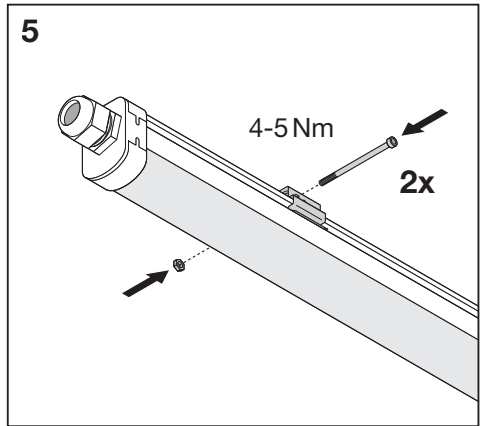

DAMPPROOF SLIM VALUE

	EAN	W	K	lm	lm/W	L x W x H	IP	IK	R _a	∠	°(°C)	V _{AC}	Hz	⚖️
DP Slim Value 1200 IP65	4058075066458	36	4000K	4000	110	1200x35x48	65	08	> 80	120°	-20...+40	220-240V	50/60 Hz	0.5 kg
	4058075066472	36	6500K	4000	110	1200x35x48	65	08	> 80	120°	-20...+40	220-240V	50/60 Hz	0.5 kg
DP Slim Value 1500 IP65	4058075066496	50	4000K	5500	110	1500x35x48	65	08	> 80	120°	-20...+40	220-240V	50/60 Hz	0.6 kg
	4058075066519	50	6500K	5500	110	1500x35x48	65	08	> 80	120°	-20...+40	220-240V	50/60 Hz	0.6 kg