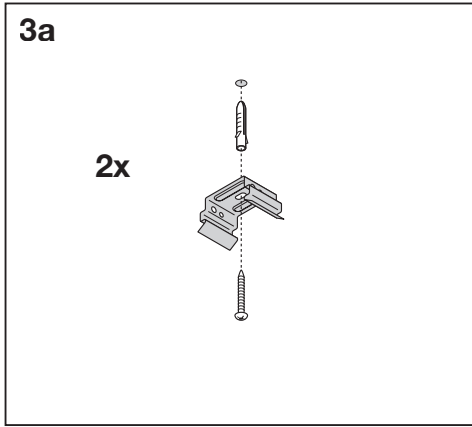

DAMPPROOF SLIM VALUE

	EAN	W	K	lm	lm/W	L x W x H	IP	IK	R _a	∠	°(°C)	V _{AC}	Hz	⚖️
DP Slim Value 1200 IP65	4058075066458	36	4000K	4000	110	1200x35x48	65	08	> 80	120°	-20...+40	220-240V	50/60 Hz	0.5 kg
	4058075066472	36	6500K	4000	110	1200x35x48	65	08	> 80	120°	-20...+40	220-240V	50/60 Hz	0.5 kg
DP Slim Value 1500 IP65	4058075066496	50	4000K	5500	110	1500x35x48	65	08	> 80	120°	-20...+40	220-240V	50/60 Hz	0.6 kg
	4058075066519	50	6500K	5500	110	1500x35x48	65	08	> 80	120°	-20...+40	220-240V	50/60 Hz	0.6 kg