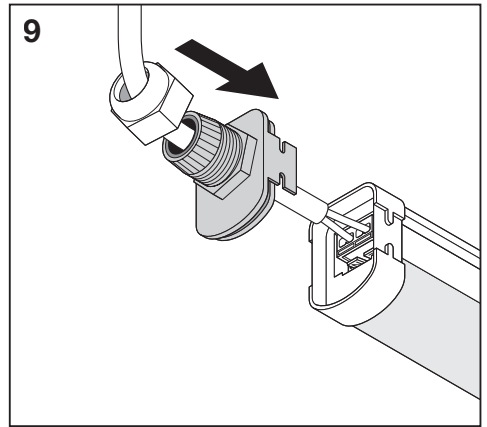

DAMPPROOF SLIM VALUE

	EAN	W	K	lm	lm/W	L x W x H	IP	IK	R _a	∠	°(°C)	V _{AC}	Hz	⚖️
DP Slim Value 1200 IP65	4058075066458	36	4000K	4000	110	1200x35x48	65	08	> 80	120°	-20...+40	220-240V	50/60 Hz	0.5 kg
	4058075066472	36	6500K	4000	110	1200x35x48	65	08	> 80	120°	-20...+40	220-240V	50/60 Hz	0.5 kg
DP Slim Value 1500 IP65	4058075066496	50	4000K	5500	110	1500x35x48	65	08	> 80	120°	-20...+40	220-240V	50/60 Hz	0.6 kg
	4058075066519	50	6500K	5500	110	1500x35x48	65	08	> 80	120°	-20...+40	220-240V	50/60 Hz	0.6 kg