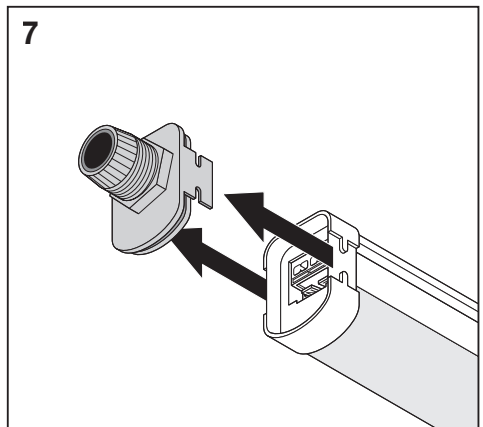

DAMPPROOF SLIM VALUE

	EAN	W	K	lm	lm/W	L x W x H	IP	IK	R _a	∠	°(°C)	V _{AC}	Hz	⚖️
DP Slim Value 1200 IP65	4058075066458	36	4000K	4000	110	1200x35x48	65	08	> 80	120°	-20...+40	220-240V	50/60 Hz	0.5 kg
	4058075066472	36	6500K	4000	110	1200x35x48	65	08	> 80	120°	-20...+40	220-240V	50/60 Hz	0.5 kg
DP Slim Value 1500 IP65	4058075066496	50	4000K	5500	110	1500x35x48	65	08	> 80	120°	-20...+40	220-240V	50/60 Hz	0.6 kg
	4058075066519	50	6500K	5500	110	1500x35x48	65	08	> 80	120°	-20...+40	220-240V	50/60 Hz	0.6 kg