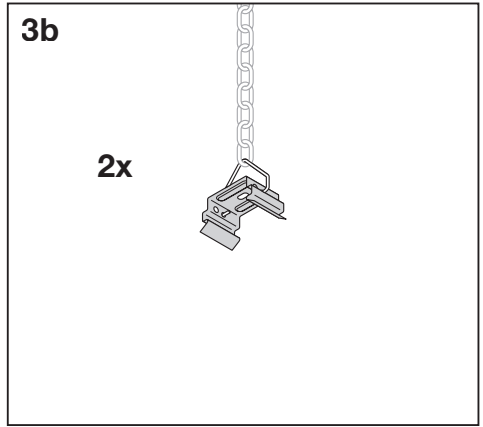

DAMPPROOF SLIM VALUE

	EAN	W	K	lm	lm/W	L x W x H	IP	IK	R _a	∠	°(°C)	V _{AC}	Hz	⚖️
DP Slim Value 1200 IP65	4058075066458	36	4000K	4000	110	1200x35x48	65	08	> 80	120°	-20...+40	220-240V	50/60 Hz	0.5 kg
	4058075066472	36	6500K	4000	110	1200x35x48	65	08	> 80	120°	-20...+40	220-240V	50/60 Hz	0.5 kg
DP Slim Value 1500 IP65	4058075066496	50	4000K	5500	110	1500x35x48	65	08	> 80	120°	-20...+40	220-240V	50/60 Hz	0.6 kg
	4058075066519	50	6500K	5500	110	1500x35x48	65	08	> 80	120°	-20...+40	220-240V	50/60 Hz	0.6 kg