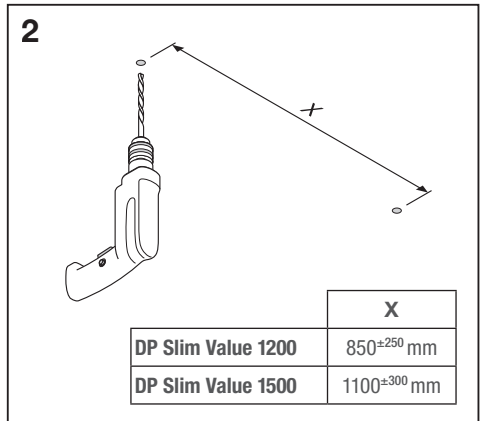

DAMPPROOF SLIM VALUE

	EAN	W	K	lm	lm/W	L x W x H	IP	IK	R _a	∠	°(°C)	V _{AC}	Hz	⚖️
DP Slim Value 1200 IP65	4058075066458	36	4000K	4000	110	1200x35x48	65	08	> 80	120°	-20...+40	220-240V	50/60 Hz	0.5 kg
	4058075066472	36	6500K	4000	110	1200x35x48	65	08	> 80	120°	-20...+40	220-240V	50/60 Hz	0.5 kg
DP Slim Value 1500 IP65	4058075066496	50	4000K	5500	110	1500x35x48	65	08	> 80	120°	-20...+40	220-240V	50/60 Hz	0.6 kg
	4058075066519	50	6500K	5500	110	1500x35x48	65	08	> 80	120°	-20...+40	220-240V	50/60 Hz	0.6 kg