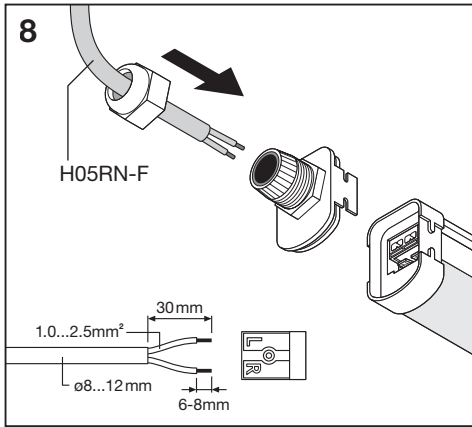

DAMPPROOF SLIM VALUE

	EAN	W	K	lm	lm/W	L x W x H	IP	IK	R _a	∠	°(°C)	V _{AC}	Hz	⚖️
DP Slim Value 1200 IP65	4058075066458	36	4000K	4000	110	1200x35x48	65	08	> 80	120°	-20...+40	220-240V	50/60 Hz	0.5 kg
	4058075066472	36	6500K	4000	110	1200x35x48	65	08	> 80	120°	-20...+40	220-240V	50/60 Hz	0.5 kg
DP Slim Value 1500 IP65	4058075066496	50	4000K	5500	110	1500x35x48	65	08	> 80	120°	-20...+40	220-240V	50/60 Hz	0.6 kg
	4058075066519	50	6500K	5500	110	1500x35x48	65	08	> 80	120°	-20...+40	220-240V	50/60 Hz	0.6 kg