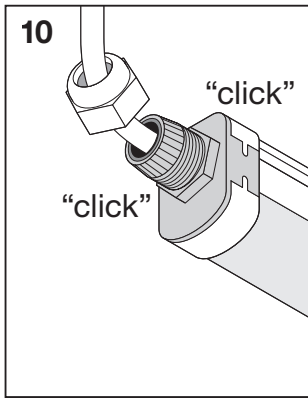

DAMPPROOF SLIM VALUE

	EAN	W	K	lm	lm/W	L x W x H	IP	IK	R _a	∠	°(°C)	V _{AC}	Hz	⚖️
DP Slim Value 1200 IP65	4058075066458	36	4000K	4000	110	1200x35x48	65	08	> 80	120°	-20...+40	220-240V	50/60 Hz	0.5 kg
	4058075066472	36	6500K	4000	110	1200x35x48	65	08	> 80	120°	-20...+40	220-240V	50/60 Hz	0.5 kg
DP Slim Value 1500 IP65	4058075066496	50	4000K	5500	110	1500x35x48	65	08	> 80	120°	-20...+40	220-240V	50/60 Hz	0.6 kg
	4058075066519	50	6500K	5500	110	1500x35x48	65	08	> 80	120°	-20...+40	220-240V	50/60 Hz	0.6 kg