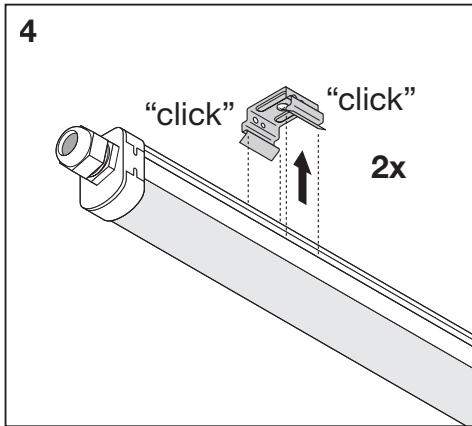

DAMPPROOF SLIM VALUE

	EAN	W	K	lm	lm/W	L x W x H	IP	IK	R _a	∠	°(°C)	V _{AC}	Hz	⚖️
DP Slim Value 1200 IP65	4058075066458	36	4000K	4000	110	1200x35x48	65	08	> 80	120°	-20...+40	220-240V	50/60 Hz	0.5 kg
	4058075066472	36	6500K	4000	110	1200x35x48	65	08	> 80	120°	-20...+40	220-240V	50/60 Hz	0.5 kg
DP Slim Value 1500 IP65	4058075066496	50	4000K	5500	110	1500x35x48	65	08	> 80	120°	-20...+40	220-240V	50/60 Hz	0.6 kg
	4058075066519	50	6500K	5500	110	1500x35x48	65	08	> 80	120°	-20...+40	220-240V	50/60 Hz	0.6 kg