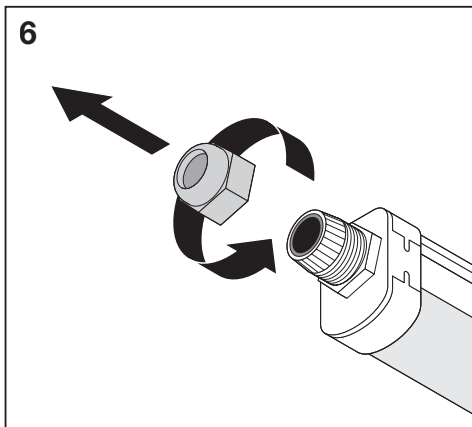

DAMPPROOF SLIM VALUE

	EAN	W	K	lm	lm/W	L x W x H	IP	IK	R _a	∠	°(°C)	V _{AC}	Hz	⚖️
DP Slim Value 1200 IP65	4058075066458	36	4000K	4000	110	1200x35x48	65	08	> 80	120°	-20...+40	220-240V	50/60 Hz	0.5 kg
	4058075066472	36	6500K	4000	110	1200x35x48	65	08	> 80	120°	-20...+40	220-240V	50/60 Hz	0.5 kg
DP Slim Value 1500 IP65	4058075066496	50	4000K	5500	110	1500x35x48	65	08	> 80	120°	-20...+40	220-240V	50/60 Hz	0.6 kg
	4058075066519	50	6500K	5500	110	1500x35x48	65	08	> 80	120°	-20...+40	220-240V	50/60 Hz	0.6 kg