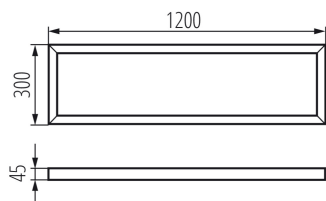

Přisazený rámeček

Rámečky Kanlux ADTR jsou určeny pro panely Kanlux BRAVO a Kanlux BLINGO, umožňují také povrchovou montáž. Rámečky Kanlux ADTR jsou k dispozici v různých barvách a velikostech, které se hodí ke všem panelům značky Kanlux a také většině LED panelům dostupných na trhu.

VŠEOBECNÉ ÚDAJE:

Barva: bílá

Místo montáže: k usazení na strop

Délka [mm]: 1200

Šířka [mm]: 300

Výška [mm]: 45

TECHNICKÉ ÚDAJE:

Materiál: ocel