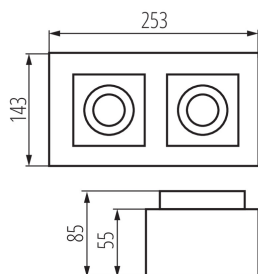

Stropní bodové svítidlo

MO
DE
RN
design

HIGH
quality
finish

Kanlux STOBI je řada stropních svítidel s výměnným zdrojem světla. Jsou vyrobeny z hliníku s možností plné regulace úhlu dopadu světla. Díky kvalitnímu provedení (matný, pískovaný povrch) a jednoduchému designu jsou svítidla ideální pro vybavení bytových domů, kanceláří a apartmánů.

VŠEOBECNÉ ÚDAJE:

Barva: bílá

Místo montáže: k usazení na strop

Místo použití: uvnitř

Minimální vzdálenost od osvětlovaného objektu: 0,5m

Výrobek není určen k pokrytí termoizolačním materiálem: ano

Délka [mm]: 253

Šířka [mm]: 143

Výška [mm]: 85

TECHNICKÉ ÚDAJE:

Jmenovité napětí [V]: 220-240 AC

Jmenovitá frekvence [Hz]: 50

Maximální výkon [W]: 2 x max 10

Třída ochrany před úrazem elektrickým proudem: I

Zdroj světla: PAR16

Zdroj světla v balení: ne

Patice: GU10

Rozsah okolních teplot, kterým může být výrobek vystaven [°C]: 5÷25

Materiál korpusu: hliníková slitina

Typ přípojky: šroubová svorkovnice

Rozsah průměrů používaných vodičů [mm²]: 1÷2,5

Regulace úhlu svítidla: ve dvou osách

Regulace úhlu svítidla [°]: 65/45

Stupeň krytí IP: 20