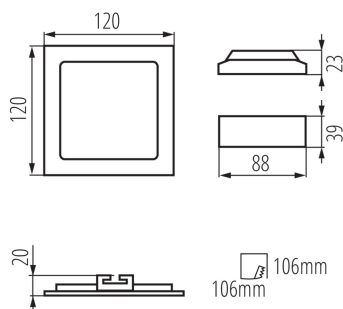

Svítilno typu downlight

IP
44/20

EA
SY
insta
lation

Kanlux KATRO V2LED je nová verze svítidel KATRO N LED, populárních hranatých stropních svítidel pro vnitřní použití. Kombinují estetický design se světlem získaným díky LED technologii. Vysoká třída krytí IP44 zabraňuje pronikání vody a prachu do interiéru.

VŠEOBECNÉ ÚDAJE:

Barva: saténový nikel
Místo montáže: k zabudování do stropu
Místo použití: uvnitř
Minimální vzdálenost od osvětlovaného objektu: 0,5m
Možnost spolupráce se stmívačem: ne
Vyměnitelný světelný zdroj: ne
Výrobek není určen k pokrytí termoizolačním materiálem: ano
Délka [mm]: 120
Šířka [mm]: 120
Výška [mm]: 20
Montážní otvor [mm]: 106x106
Délka vodiče [m]: 0.05
Integrovaný LED zdroj světla: ano

TECHNICKÉ ÚDAJE:

Jmenovité napětí [V]: 220-240 AC
Jmenovitá frekvence [Hz]: 50/60
Maximální výkon [W]: 6
Třída ochrany před úrazem elektrickým proudem: II
Materiál difuzoru: plast
Typ diody: LED SMD
Světelný tok [lm]: 300
Barva světla: bílá
Teplota chromatičnosti [K]: 4000
Stejnorodost barev [SDCM]: ≤6
Index podání barev Ra: ≥80
Životnost [h]: 15000
Počet cyklů zap/vyp: ≥20000
Úhel svícení [°]: 110
Světelná účinnost [lm/W]: 50
Rozsah okolních teplot, kterým může být výrobek vystaven [°C]: 5÷25
Materiál korpusu: hliníková slitina
Materiál reflektoru: 0.75
Typ přípojky: volné konce kabelů
Průřez kabelu [mm²]: 0.75
Součástí svítidla jsou vestavěné LED zdroje s