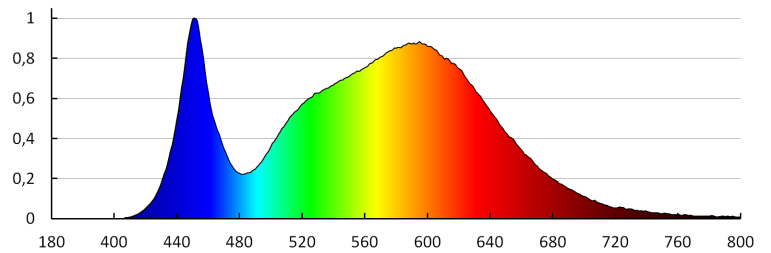

27217 KATRO V2LED 6W-NW-SN

Svítidlo typu downlight

energetickými třídami: A++,A+,A

Doba nahřívání lampy [s]: ≤1

Doba zapálení lampy [s]: ≤0,5

Stupeň krytí IP: 44/20

KANLUX S.A. (kat 27217) KATRO V2LED6W-NW-SN / LDC (Polar)