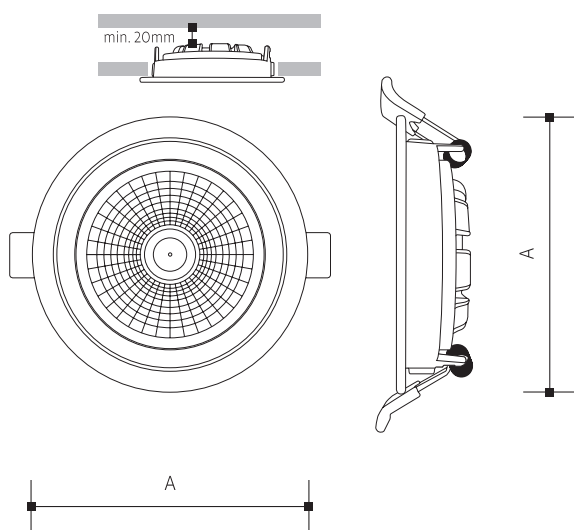

Instalace | Inštalácia | Installation | Installierung

Model	W	lm	K	mA	Ø	kg	IP
PN14100004	6	420	3000	350	Ø80x25	85g	75
PN14300001	6	480	4000	350	Ø80x25	85g	75
PN14100005	18	1260	3000	700	Ø115x35	220g	105
PN14300002	18	1440	4000	700	Ø115x35	220g	105