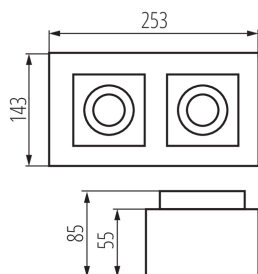

Stropní bodové svítidlo

MO
DE
RN
design

HIGH
quality
finish

Kanlux STOBI je řada stropních svítidel s výměnným zdrojem světla. Jsou vyrobeny z hliníku s možností plné regulace úhlu dopadu světla. Díky kvalitnímu provedení (matný, pískovaný povrch) a jednoduchému designu jsou svítidla ideální pro vybavení bytových domů, kanceláří a apartmánů.

VŠEOBECNÉ ÚDAJE:

Barva: černá

Místo montáže: k usazení na strop

Místo použití: uvnitř

Minimální vzdálenost od osvětlovaného objektu: 0,5m

Výrobek není určen k pokrytí termoizolačním materiálem: ano

Délka [mm]: 253

Šířka [mm]: 143

Výška [mm]: 85

TECHNICKÉ ÚDAJE:

Jmenovité napětí [V]: 220-240 AC

Jmenovitá frekvence [Hz]: 50

Maximální výkon [W]: 2 x max 10

Třída ochrany před úrazem elektrickým proudem: I

Zdroj světla: PAR16

Zdroj světla v balení: ne

Patice: GU10

Rozsah okolních teplot, kterým může být výrobek vystaven [°C]: 5÷25

Materiál korpusu: hliníková slitina

Typ přípojky: šroubová svorkovnice

Rozsah průměrů používaných vodičů [mm²]: 1÷2,5

Regulace úhlu svítidla: ve dvou osách

Regulace úhlu svítidla [°]: 65/45

Stupeň krytí IP: 20