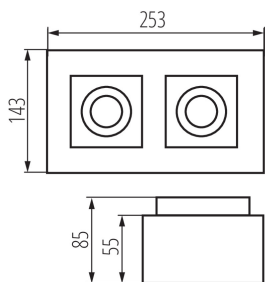

Stropní bodové svítidlo

MODERN
design

HIGH
quality
finish

Kanlux STOBI je řada stropních svítidel s výměnným zdrojem světla. Jsou vyrobeny z hliníků s možností plné regulace úhlu dopadu světla. Díky kvalitnímu provedení (matný, pískovaný povrch) a jednoduchému designu jsou svítidla ideální pro vybavení bytových domů, kanceláří a apartmánů.

VŠEOBECNÉ ÚDAJE:

Barva: černá

Místo montáže: k usazení na strop

Místo použití: uvnitř

Minimální vzdálenost od osvětlovaného objektu: 0,5m

Vyměnitelný světelný zdroj: ano

Výrobek není určen k pokrytí termoizolačním materiálem: ano

Zdroj světla v balení: ne

Délka [mm]: 253

Šířka [mm]: 143

Výška [mm]: 85

TECHNICKÉ ÚDAJE:

Jmenovité napětí [V]: 220-240 AC

Jmenovitá frekvence [Hz]: 50/60

Maximální výkon [W]: 2 x max 25

Třída ochrany před úrazem elektrickým proudem: I

Zdroj světla: PAR16

Patice: GU10

Rozsah okolních teplot, kterým může být výrobek vystaven [°C]: 5÷25

Svítidlo je určeno světelným zdrojům s energetickými třídami: A+, A, B, C, D, E

Materiál korpusu: hliníková slitina

Typ přípojky: šroubová svorkovnice

Rozsah průměrů používaných vodičů [mm²]: 1÷2,5

Regulace úhlu svítidla: ve dvou osách

Regulace úhlu svítidla [°]: 65/45

Stupeň krytí IP: 20