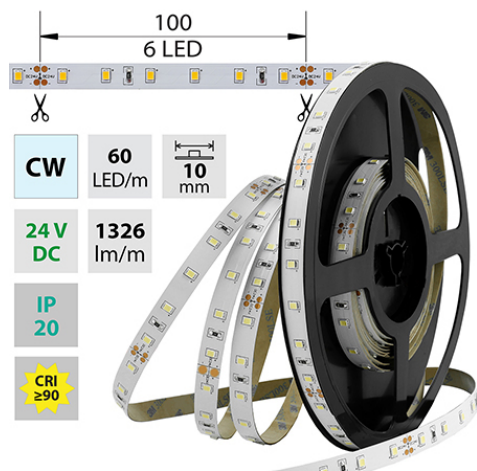

support@mcled.cz

Popis: LED pásek SMD2835, studená bílá (6000K), 14,4W, 60LED, 1326lm/m, segment 100mm, 6LED/segment, IP20, DC 24V, životnost 54000h, šíře 10mm, bílý PCB pásek, max. délka pásku při jednostranném zapojení: 5m, opatřen samolepící páskou 3M, UV stabilní.

**Parametry:**Provedení: **Páska**Způsob montáže: **Povrchová montáž**Typ světelného zdroje: **LED nevyměnitelný**Počet LED na metr [-]: **60**Počet LED na 1 stopu [-]: **18,29**Výkon na metr [W]: **14,4**Umístění: **suché prostředí**Výkon světelného zdroje na stopu [W]: **4,39**Světelný tok na metr [lm]: **1326**Druh napětí: **DC**Napětí světeln. zdroje [V]: **24**Úhel vyzařování [°]: **120**Provozní jednotka: **LED driver napěťový**

Třída energetické účinnosti vestavěného světelného

zdroje: **A++, A+, A (LED)**Jmenovitá životnost L70/B10 při 25 °C [h]: **54000**Stupeň krytí (IP): **IP20**Třída ochrany: **III**Max. celkový příkon [W]: **14,4**Převládající barva světla: **Bílá**Barevná teplota [K]: **5800 - 6100**Index podání barev CRI: **90-100 (třída 1A)**Šířka [mm]: **10**Výška / hloubka [mm]: **1,4**Délka [mm]: **50000**Délka segmentů [mm]: **100**S koncovým dílem: **ne**Se sadou k připojení: **ne**S ochranným krytem: **ne**Samolepící: **ano**Způsob kabeláže: **Zakončeno**Počet pólů: **2**Průřez vodiče [mm²]: **0,82**Způsob připojení: **Kabel**Směr vyzařování: **kolmo**Typ čipu: **SMD 2835**Barevná uniformita (MacAdamova elipsa): **SDCM3**Napětí světelného zdroje: **24**Max. délka pásku při jednostranném napájení [m]: **5**Max. délka pásku při oboustranném napájení [m]: **12**Pásek s délkou na míru: **ne**Nutno umístit na hliníkový profil: **ne**Barva světla: **studeně bílý CW**Délka pásku v balení: **50m**Dělitelnost pásku po [mm]: **100 mm**Počet LED na segment: **6**Záruka McLED [M]: **60**EAN: **8595607129312**