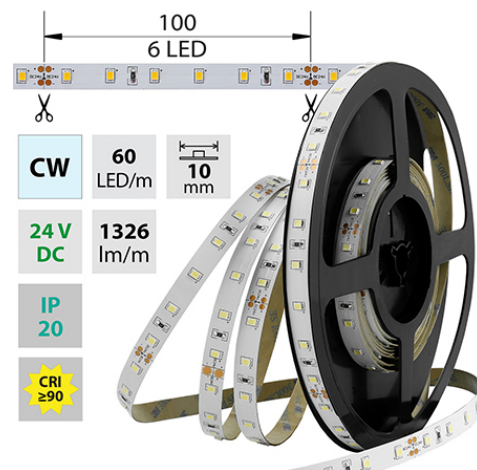

support@mcled.cz

Popis: LED pásek SMD2835, studená bílá (6000K), 14,4W, 60LED, 1326lm/m, segment 100mm, 6LED/segment, IP20, DC 24V, životnost 54000h, šíře 10mm, bílý PCB pásek, max. délka pásku při jednostranném zapojení: 5m, opatřen samolepící páskou 3M, UV stabilní.

**Parametry:**Provedení: **Páska**Způsob montáže: **Povrchová montáž**Typ světelného zdroje: **LED nevyměnitelný**Počet LED na metr [-]: **60**Počet LED na 1 stopu [-]: **18,29**Výkon na metr [W]: **14,4**Umístění: **suché prostředí**Výkon světelného zdroje na stopu [W]: **4,39**Světelný tok na metr [lm]: **1326**Druh napětí: **DC**Napětí světeln. zdroje [V]: **24**Úhel vyzařování [°]: **120**Provozní jednotka: **LED driver napěťový**

Třída energetické účinnosti vestavěného světelného

zdroje: **A++, A+, A (LED)**Jmenovitá životnost L70/B10 při 25 °C [h]: **54000**Stupeň krytí (IP): **IP20**Třída ochrany: **III**Max. celkový příkon [W]: **14,4**Převládající barva světla: **Bílá**Barevná teplota [K]: **5800 - 6100**Index podání barev CRI: **90-100 (třída 1A)**Šířka [mm]: **10**Výška / hloubka [mm]: **1,4**Délka [mm]: **50000**Délka segmentů [mm]: **100**S koncovým dílem: **ne**Se sadou k připojení: **ne**S ochranným krytem: **ne**Samolepící: **ano**Způsob kabeláže: **Zakončeno**Počet pólů: **2**Průřez vodiče [mm²]: **0,82**Způsob připojení: **Kabel**Směr vyzařování: **kolmo**Typ čipu: **SMD 2835**Barevná uniformita (MacAdamova elipsa): **SDCM3**Napětí světelného zdroje: **24**Max. délka pásku při jednostranném napájení [m]: **5**Max. délka pásku při oboustranném napájení [m]: **12**Pásek s délkou na míru: **ne**Nutno umístit na hliníkový profil: **ne**Barva světla: **studeně bílý CW**Délka pásku v balení: **50m**Dělitelnost pásku po [mm]: **100 mm**Počet LED na segment: **6**Záruka McLED [M]: **60**EAN: **8595607129312**