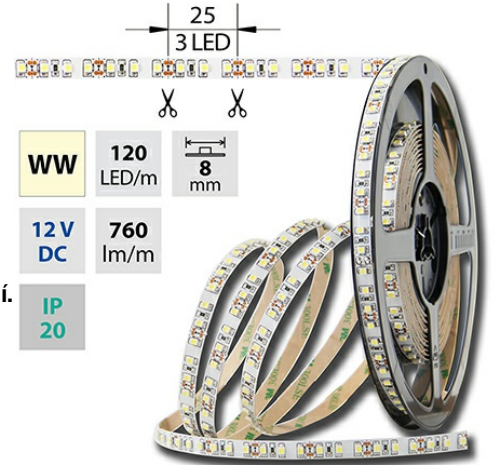

## LED pásek teple bílý WW, 120LED 9,6W/12V 760lm IP20, 50 m

Kód produktu: **ML-121.231.60.2**

Typ produktu: **3528WW-M120L8W20F12**

**McLED Asist**

+420 220 184 886

support@mcled.cz

Popis: LED pásek SMD3528, 2800-3100K (teple bílý WW), 12W, 120LED, 760lm, segment 25mm, 3LED/segment, IP20, DC 12V, životnost 35000h, šířka 8mm, bílý PCB pásek, max. délka pásu při jednostranném zapojení: 5m, opatřen samolepící páskou 3M, UV stabilní.

### Parametry:

Provedení: **Páska**

Způsob montáže: **Povrchová montáž**

Typ světelného zdroje: **LED nevyměnitelný**

Počet LED na metr [-]: **120**

Počet LED na 1 stopu [-]: **36,57421518**

Výkon světelného zdroje na metr [W]: **9,6**

Výkon světelného zdroje na stopu [W]: **2,925937214**

Světelný tok na metr [lm]: **760**

Druh napětí: **DC**

Napětí světeln. zdroje [V]: **12 -**

Úhel vyzařování [°]: **120**

Provozní jednotka: **LED driver napěťový**

Směr vyzařování: **kolmo**

Typ čipu: **SMD 3528**

Barva základny: **bílá**

Barevná uniformita (MacAdamova elipsa): **SDCM3**

Napětí světelného zdroje: **12**

Max. délka pásu při jednostranném napájení [m]: **5**