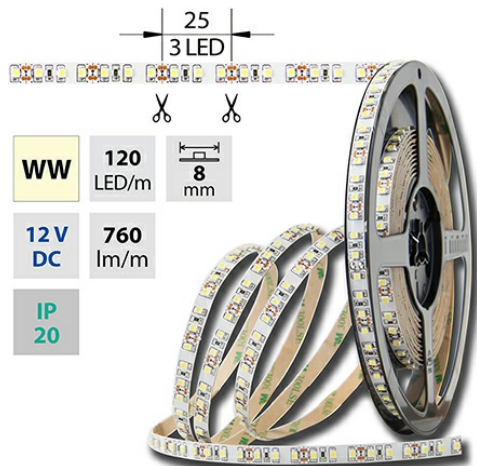

## LED pásek teple bílý WW, 120LED 9,6W/12V 760lm IP20, 50 m

Kód produktu: **ML-121.231.60.2**

Typ produktu: **3528WW-M120L8W20F12**

**McLED Asist**

+420 220 184 886

support@mcled.cz

Popis: LED pásek SMD3528, 2800-3100K (teple bílý WW), 12W, 120LED, 760lm, segment 25mm, 3LED/segment, IP20, DC 12V, životnost 35000h, šířka 8mm, bílý PCB pásek, max. délka pásu při jednostranném zapojení: 5m, opatřen samolepící páskou 3M, UV stabilní.

Barva světla: **Bílá**

Barevná teplota - rozsah [K]: **2800 - 3100**

Index podání barev CRI: **80-89 (třída 1B)**

Šířka [mm]: **8**

Výška / hloubka [mm]: **2,1**

Délka [mm]: **50000**

Délka jednotlivých segmentů [mm]: **25**

Max. délka pásu při oboustranném napájení [m]: **10**

Pásek s délkou na míru: **ne**

Nutno umístit na hliníkový profil: **ne**

Umístění: **suché prostředí**

Barva světla: **teple bílý WW**

Délka pásu v balení: **50 m**

Dělitelnost pásu po [mm]: **25 mm**

Počet LED na segment: **3**

**35000**  
h L70

**4**  
Years  
Roky  
Warranty  
Záruka  
Garantie  
Garanzia

<b>WW</b> 2800 - 3100 K	<b>SMD</b> <b>3528</b>	<b>120</b> LED/m	<b>9,6</b> W/m	<b>760</b> lm/m	 <b>8</b> mm
<b>IP</b> <b>20</b>	<b>12 V</b> <b>DC</b>	<b>3 LED</b> <b>25</b> mm	 <b>350</b> mm	 <b>0,5</b> mm <sup>2</sup>	 <b>120°</b>