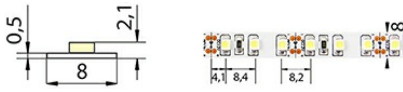

WW 2800 - 3100 K	SMD 3528	120 LED/m	9,6 W/m	760 lm/m	 8 mm
IP 20	12 V DC	3 LED 25 mm	 350 mm	 0,5 mm²	 120°

McLED LED pásek Toto svítidlo obsahuje zabudované světelné zdroje LED. } L E D Světelné zdroje v tomto svítidle nelze vyměnit. 874/2012	McLED LED strip This luminaire contains built-in LED lamps. } L E D The lamps cannot be changed in the luminaire. 874/2012