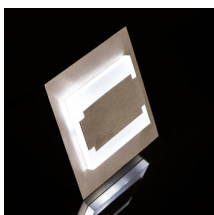

Schodišťové LED svítidlo

TERRA je moderní design spojený s atraktivním světelným efektem. Je to skvělý nápad pro osvětlení schodišť a chodeb nebo pro zvýraznění interiérového designu pokojů. Unikátní konstrukce svítidla zaručuje rovnoměrné rozptýlení světla. Verze PIR je vybavena čidlem pohybu. Čidlo detekuje pohyb/zapíná osvětlení bez ohledu na okolní intenzitu světla.

VŠEOBECNÉ ÚDAJE:

K zabudování do zdi: ano

Barva: nerezová ocel

Místo montáže: k zabudování do zdi

Místo použití: uvnitř

Minimální vzdálenost od osvětlovaného objektu: 0,1m

Možnost spolupráce se stmívačem: ne

Maximální výkon [W]: 0.8

Třída ochrany před úrazem elektrickým proudem: III

Typ diody: LED SMD

Světelný tok [lm]: 13

Barva světla: teplá bílá

Náhradní teplota chromatičnosti [K]: 3000

Stálost barev v násobcích MacAdamovy elipsy: ≤6

Index podání barev: 80

Životnost [h]: 50000

Počet cyklů zap/vyp: ≥20000

Světelná účinnost [lm/W]: 16

Rozsah okolních teplot, kterým může být výrobek vystaven [°C]: 5÷25

Materiál korpusu: leštěná nerezová ocel, plast