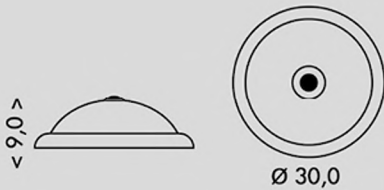

TECHNICKÁ SVÍTLA

TECHNICKÉ SVIETIDLÁ

VERA
A - D

WHST78-BI

WHST78-BI

LED
VERA SMD
A+

WHST78/LED-3000

WHST78/LED-3000