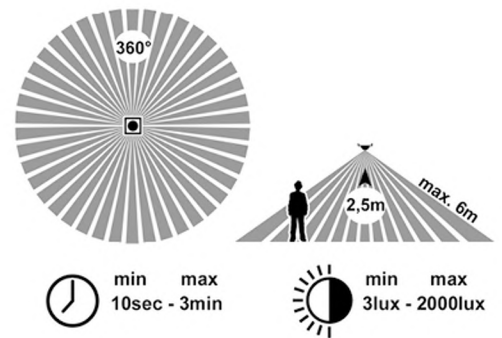

TECHNICKÁ SVÍTLA

TECHNICKÉ SVIETIDLÁ

VERA
A - D

WHST78-BI

WHST78-BI

LED
VERA SMD
A+

WHST78/LED-3000

WHST78/LED-3000