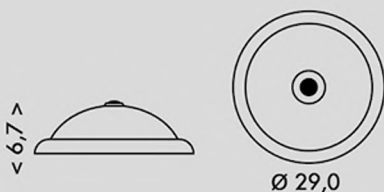

TECHNICKÁ SVÍTLA

TECHNICKÉ SVIETIDLÁ

VERA
A - D

WHST78-BI

WHST78-BI

LED
VERA SMD
A+

WHST78/LED-3000

WHST78/LED-3000